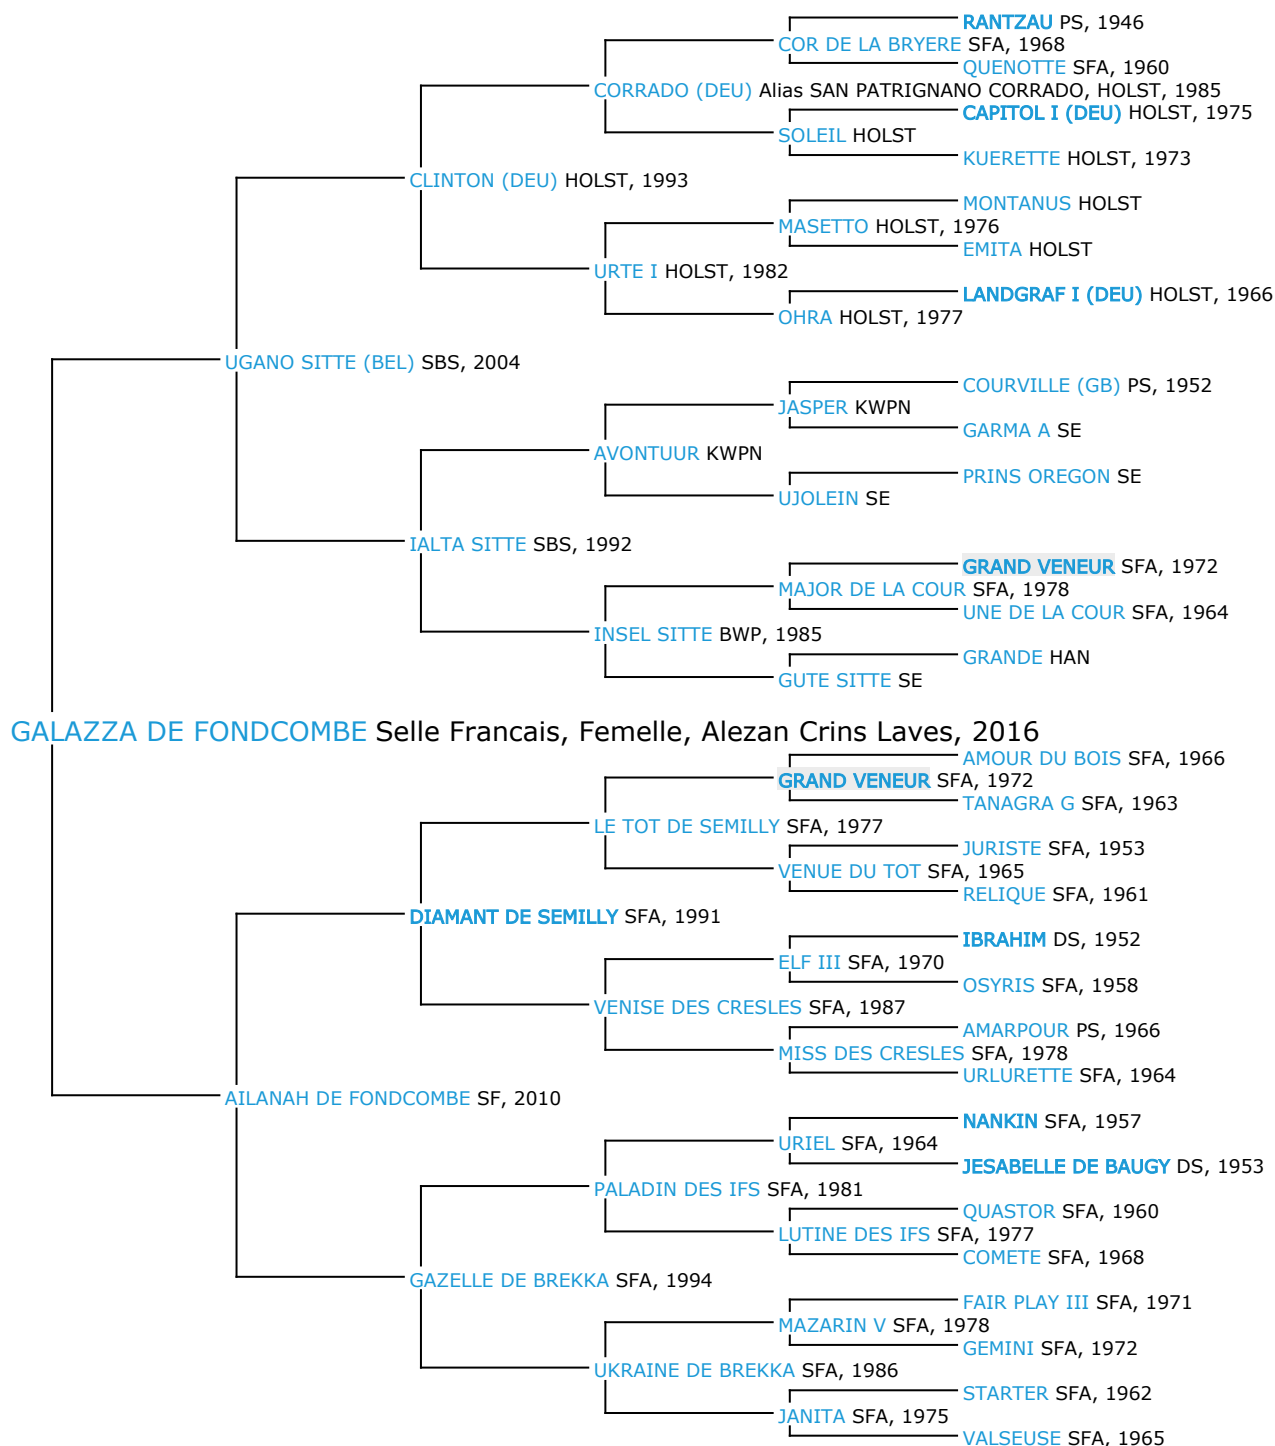

## Pedigree 5 générations

### GALAZZA DE FONDCOMBE

Coefficient de consanguinité : 0.76%

Légende :

Ancêtre majeur de la population

Ancêtre commun