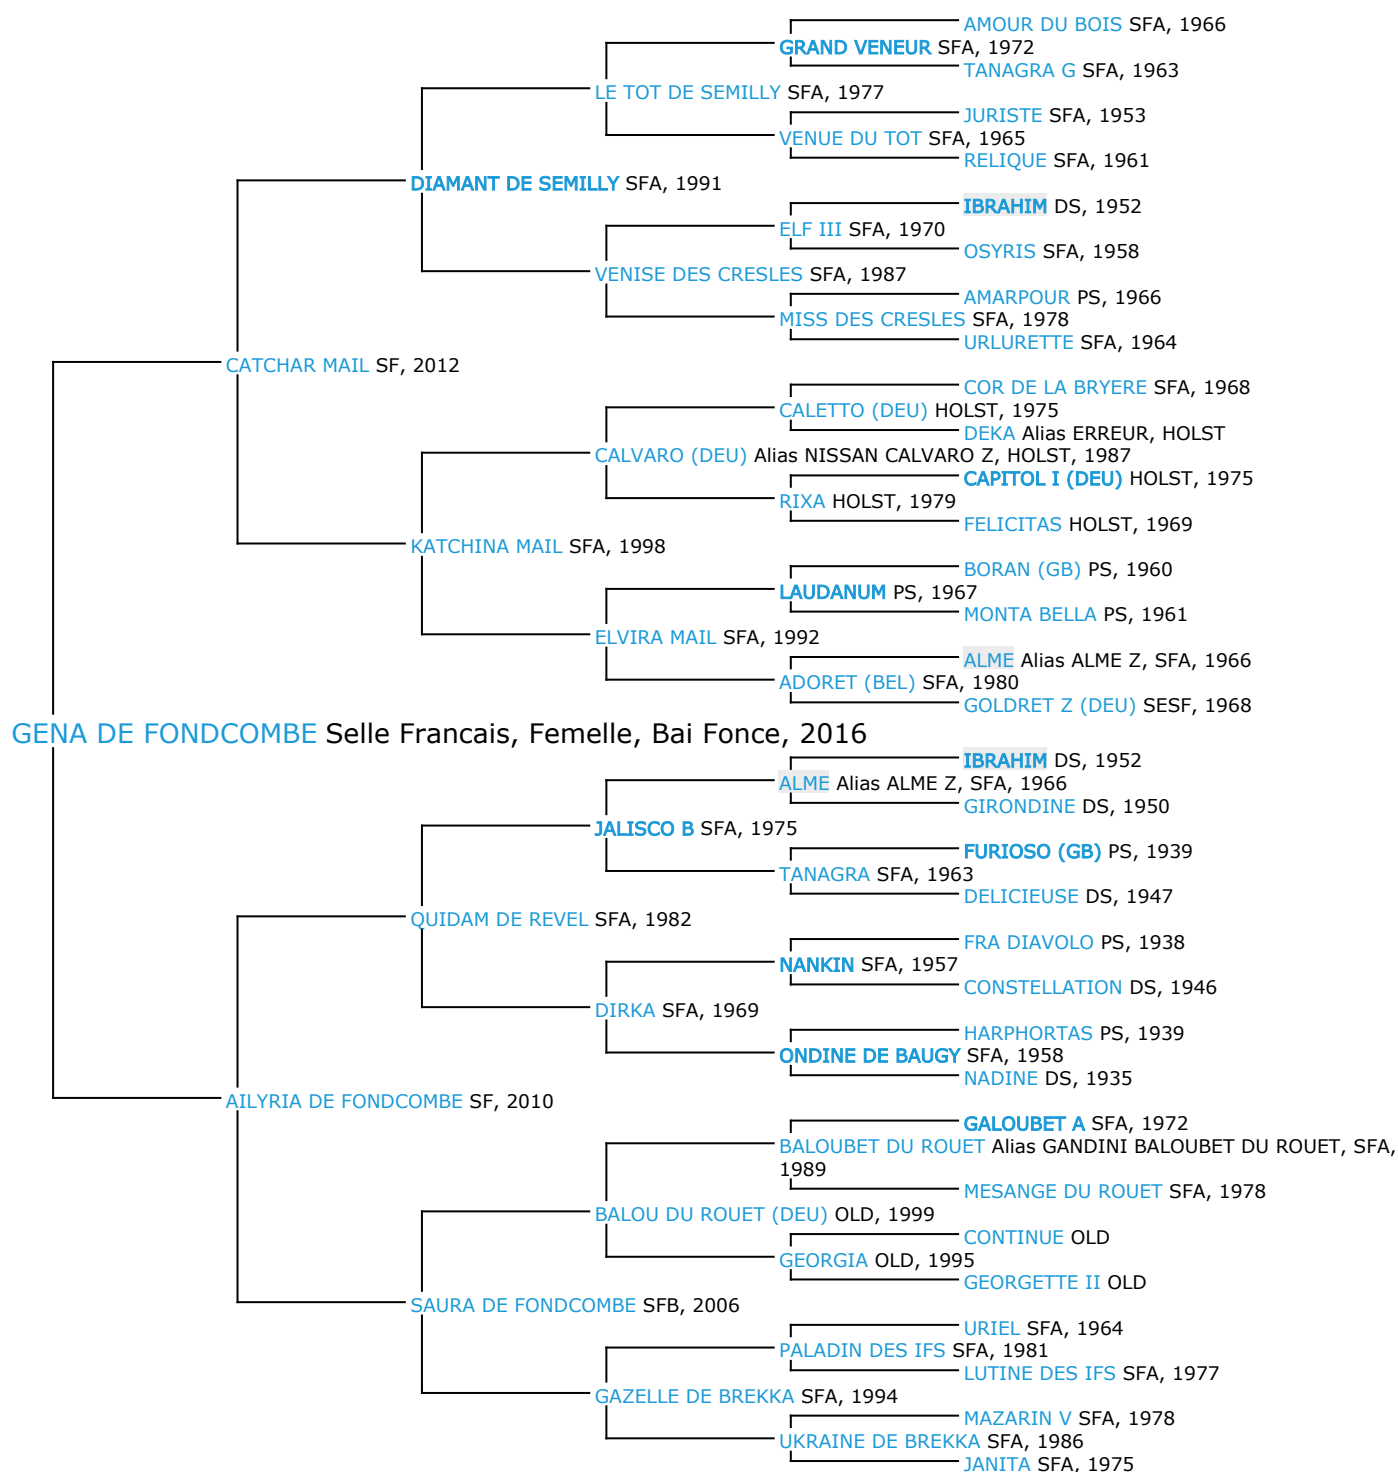

Pedigree 5 générations

GENA DE FONDCOMBE

Coefficient de consanguinité : 1.59%

Légende :
Ancêtre majeur de la population
Ancêtre commun