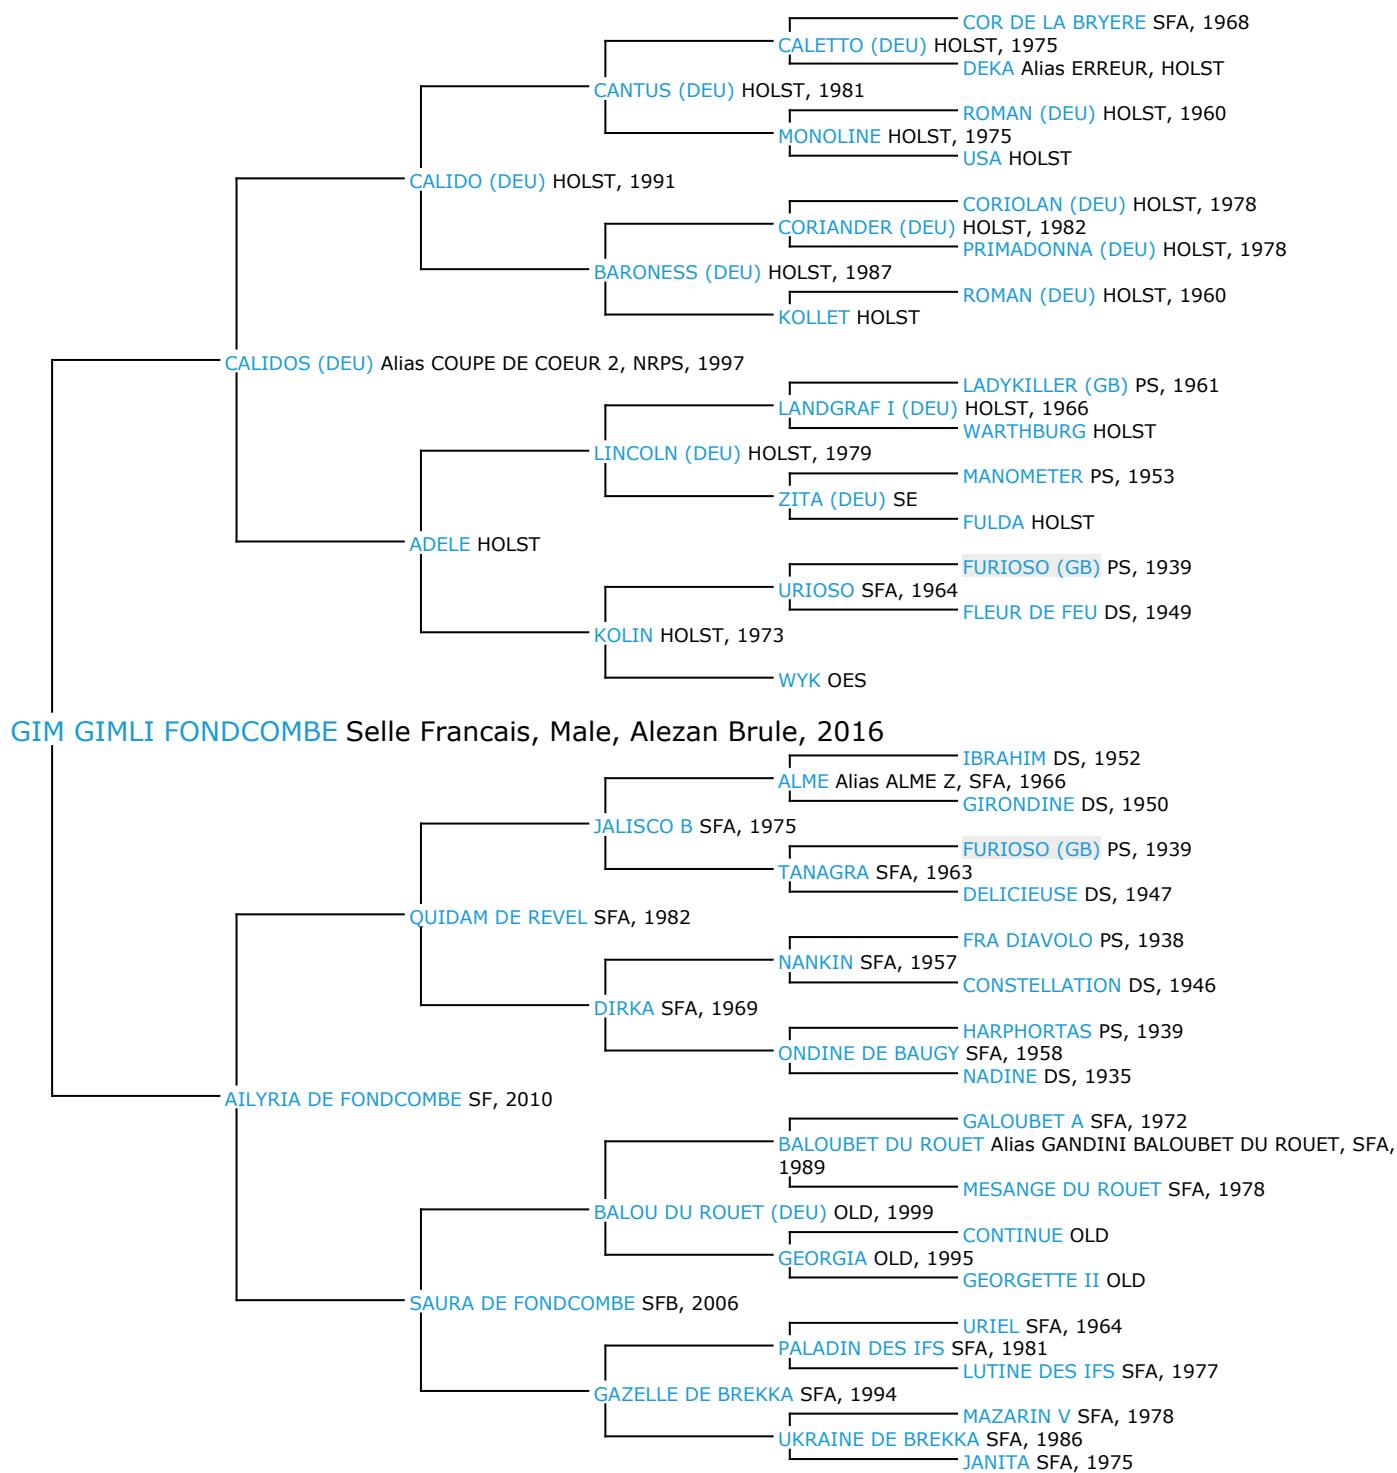

Pedigree 5 générations

GIM GIMLI FONDCOMBE

Coefficient de consanguinité : 0%

Légende :

Ancêtre majeur de la population

Ancêtre commun