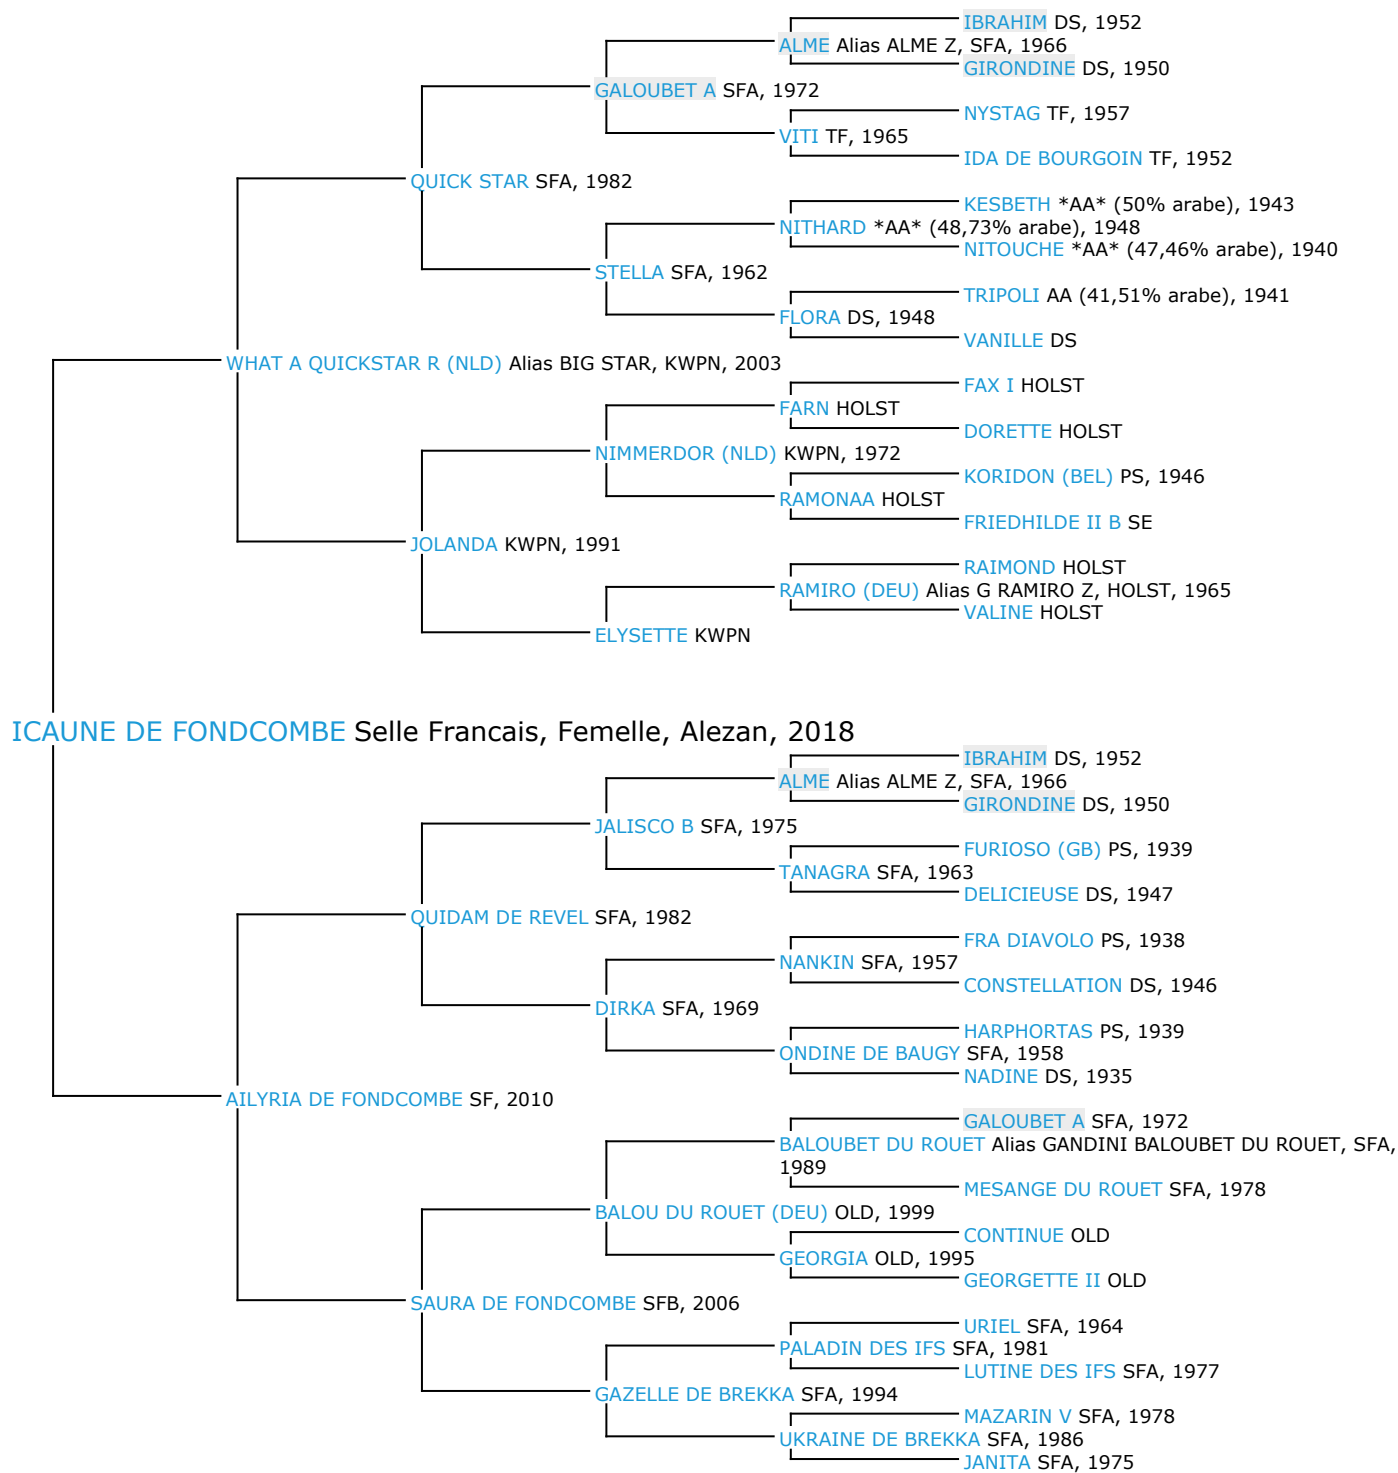

## Pedigree 5 générations

ICAUNE DE FONDCOMBE

Coefficient de consanguinité : 0%

Légende :

Ancêtre majeur de la population

Ancêtre commun