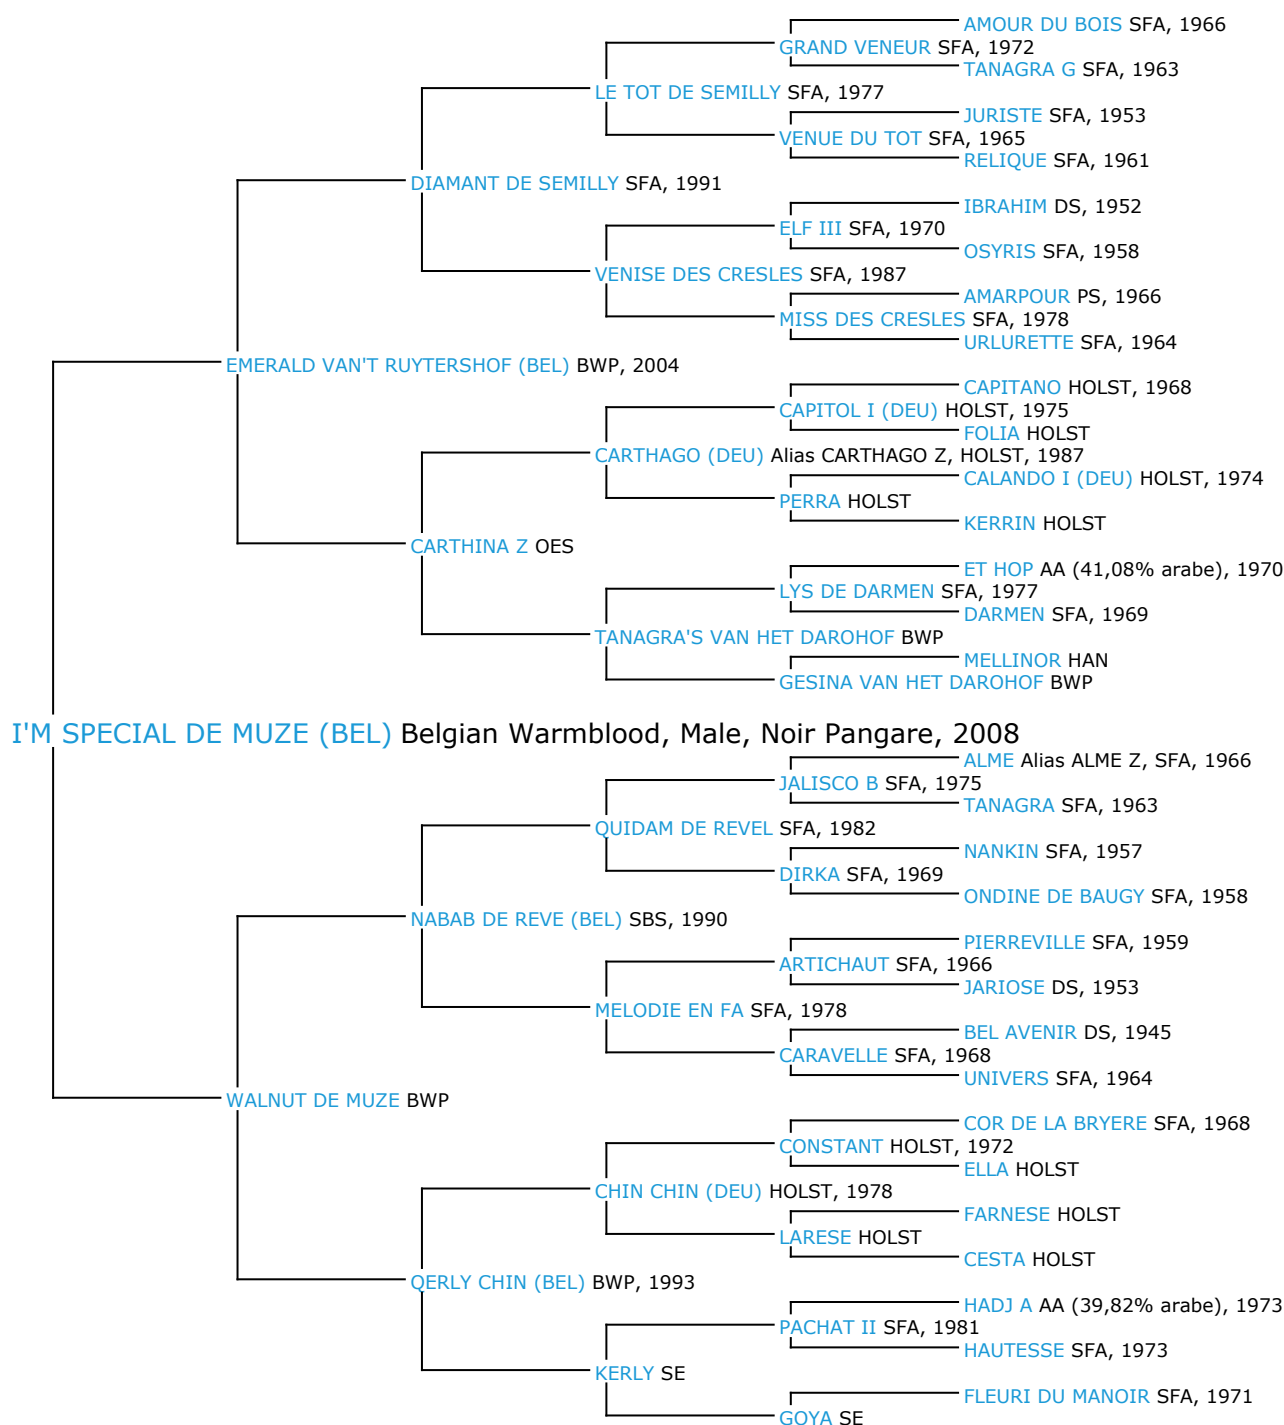

Pedigree 5 générations I'M SPECIAL DE MUZE

Ce cheval n'a pas d'ancêtres communs dans les 5 premières générations de sa généalogie, il est toutefois possible que son coefficient de consanguinité ne soit pas nul si des ancêtres communs existent au-delà de la 5ème génération

Coefficient de consanguinité : 0.73%

Légende :

Ancêtre majeur de la population

Ancêtre commun