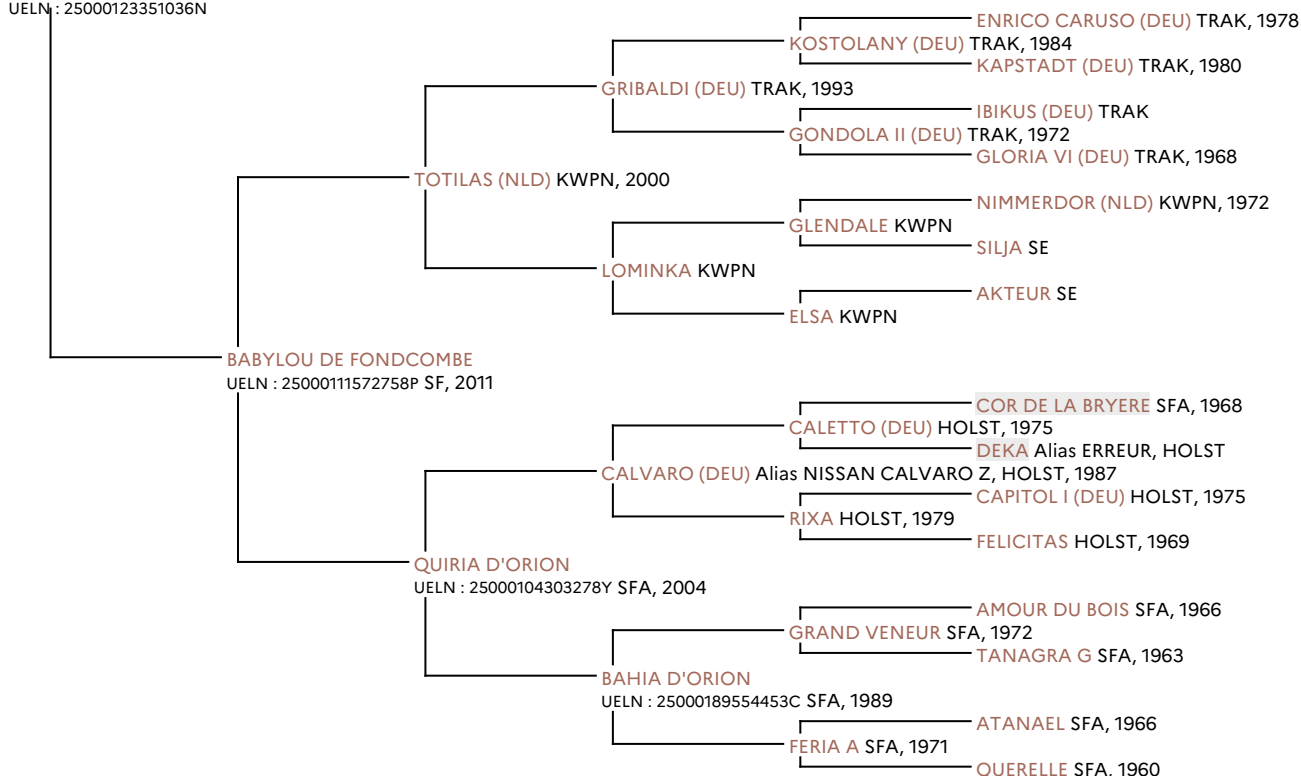

Pedigree 5 générations

NEKO FONDCOMBE

NEKO FONDCOMBE

UELN : 25000123351036N

Coefficient de consanguinité : 0%
Légende : Ancêtre majeur de la population
Ancêtre commun