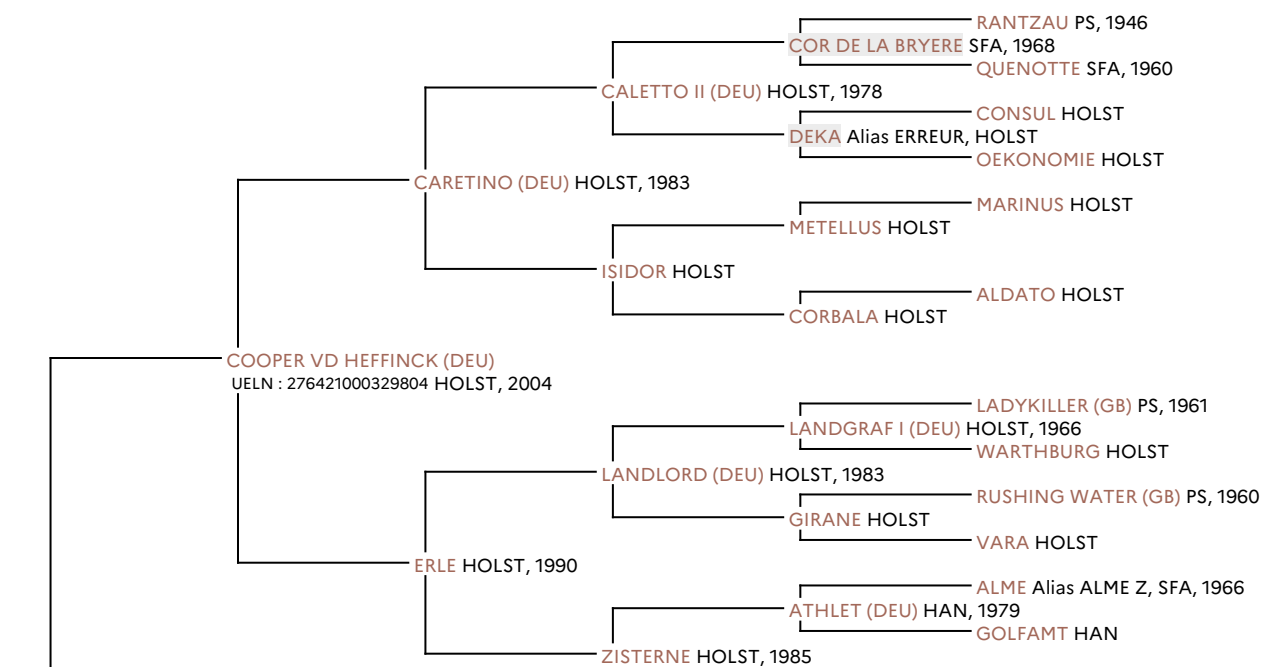

Pedigree 5 générations

NEKO FONDCOMBE

NEKO FONDCOMBE

UELN : 25000123351036N

Coefficient de consanguinité : 0%
Légende : Ancêtre majeur de la population
Ancêtre commun