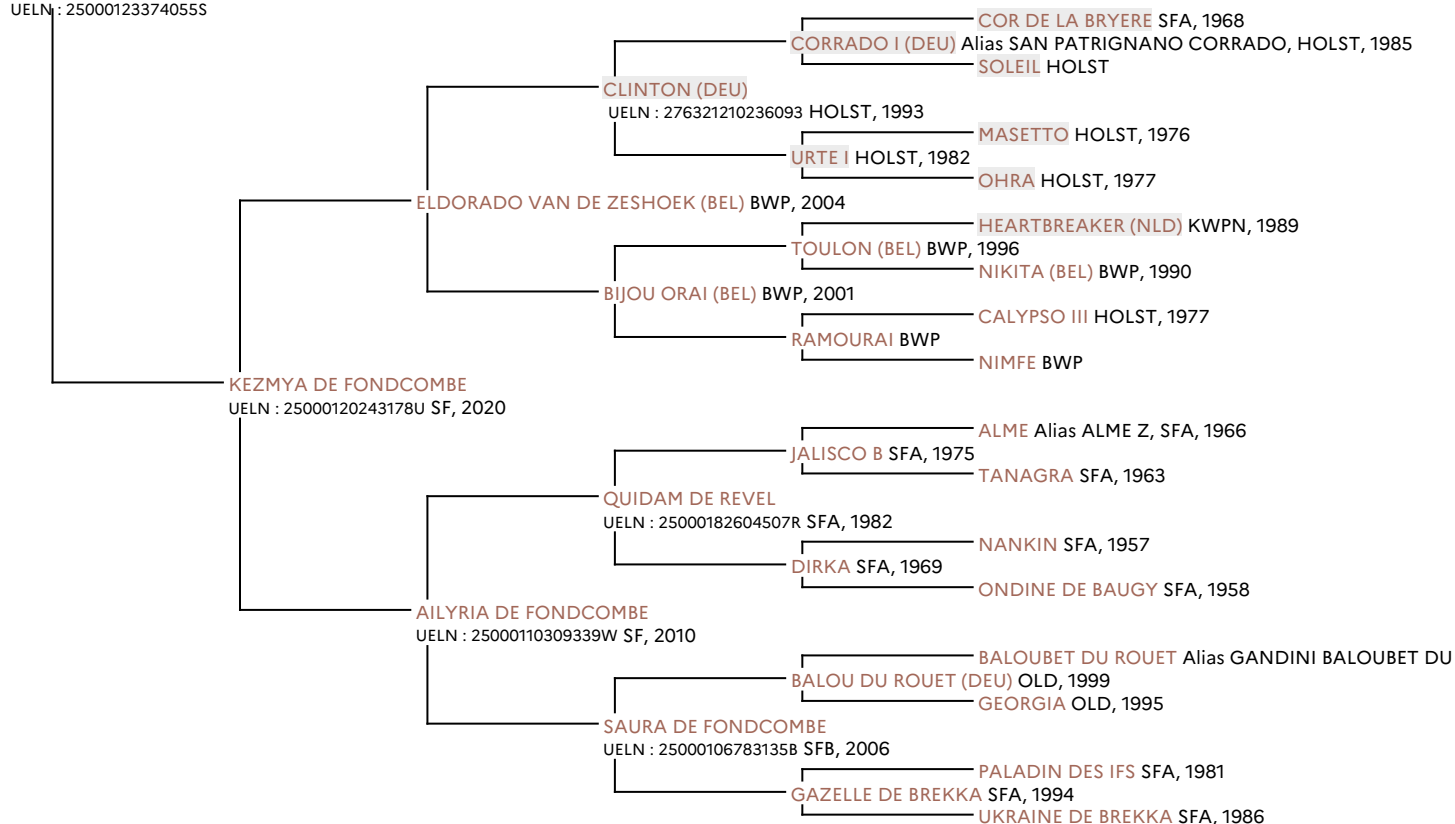

Pedigree 5 générations

NYKARTA DE FONDCOMBE

NYKARTA DE FONDCOMBE Selle Français, Femelle, Bai, 2023

UELN : 25000123374055S

Coefficient de consanguinité : 0%
Légende : Ancêtre majeur de la population
Ancêtre commun