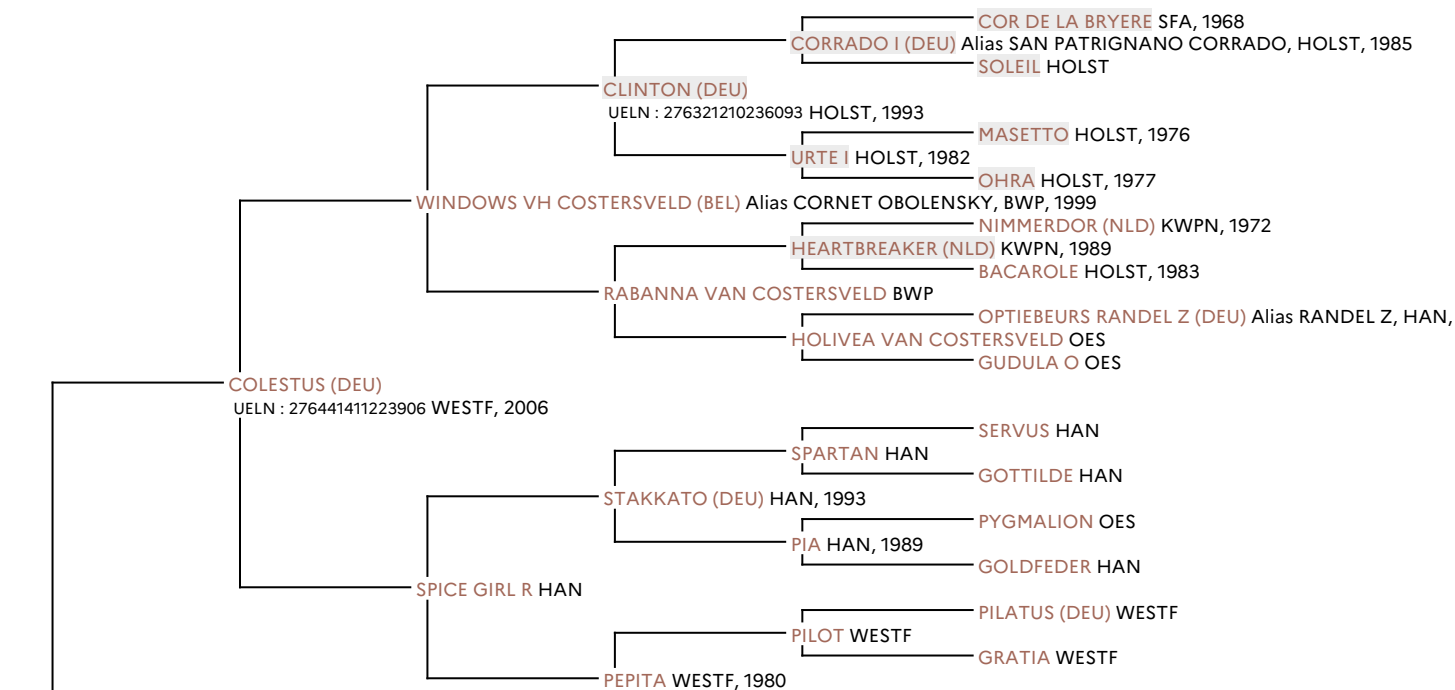

Pedigree 5 générations

NYKARTA DE FONDCOMBE

NYKARTA DE FONDCOMBE Selle Français, Femelle, Bai, 2023

UELN : 25000123374055S

Coefficient de consanguinité : 0%
Légende : Ancêtre majeur de la population
Ancêtre commun