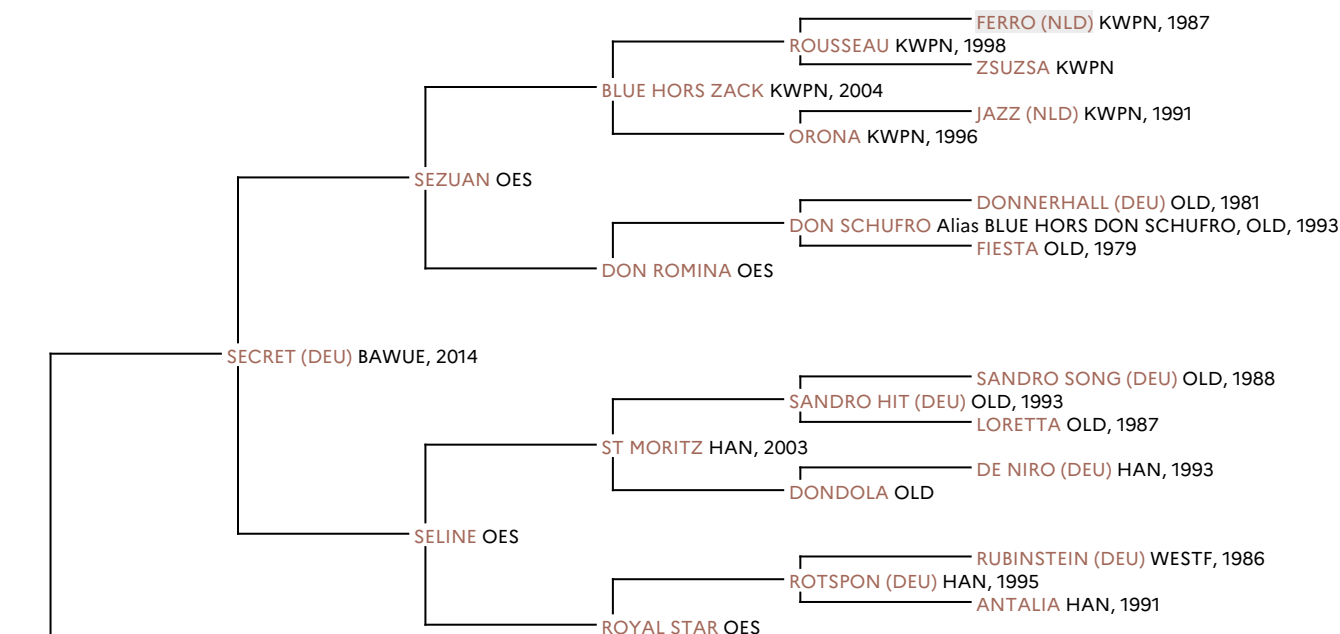

# Pedigree 5 générations

## NYROH FONDCOMBE

## NYROH FONDCOMBE

UELN : 25000123408431C

Coefficient de consanguinité : 0%  
Légende : Ancêtre majeur de la population  
Ancêtre commun