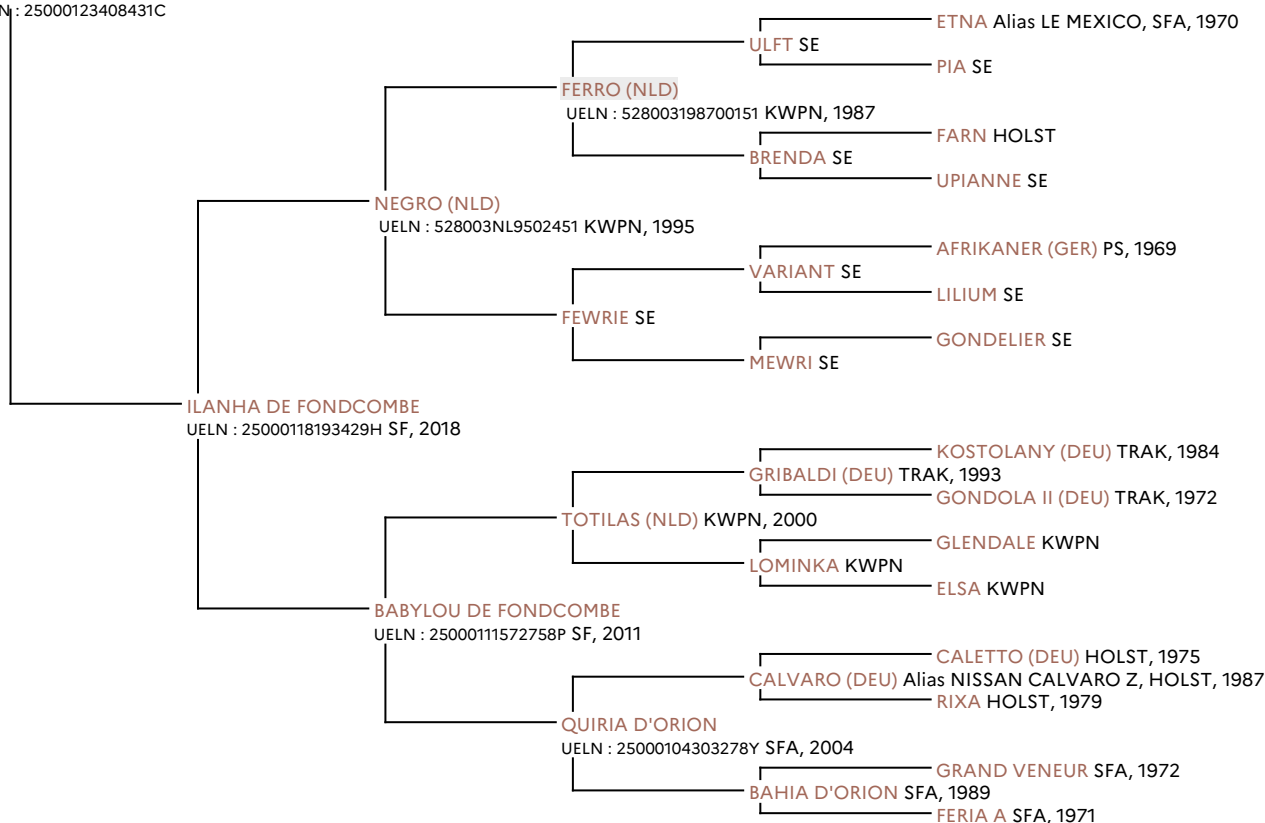

# Pedigree 5 générations

## NYROH FONDCOMBE

## NYROH FONDCOMBE

UELN : 25000123408431C

Coefficient de consanguinité : 0%  
Légende : Ancêtre majeur de la population  
Ancêtre commun