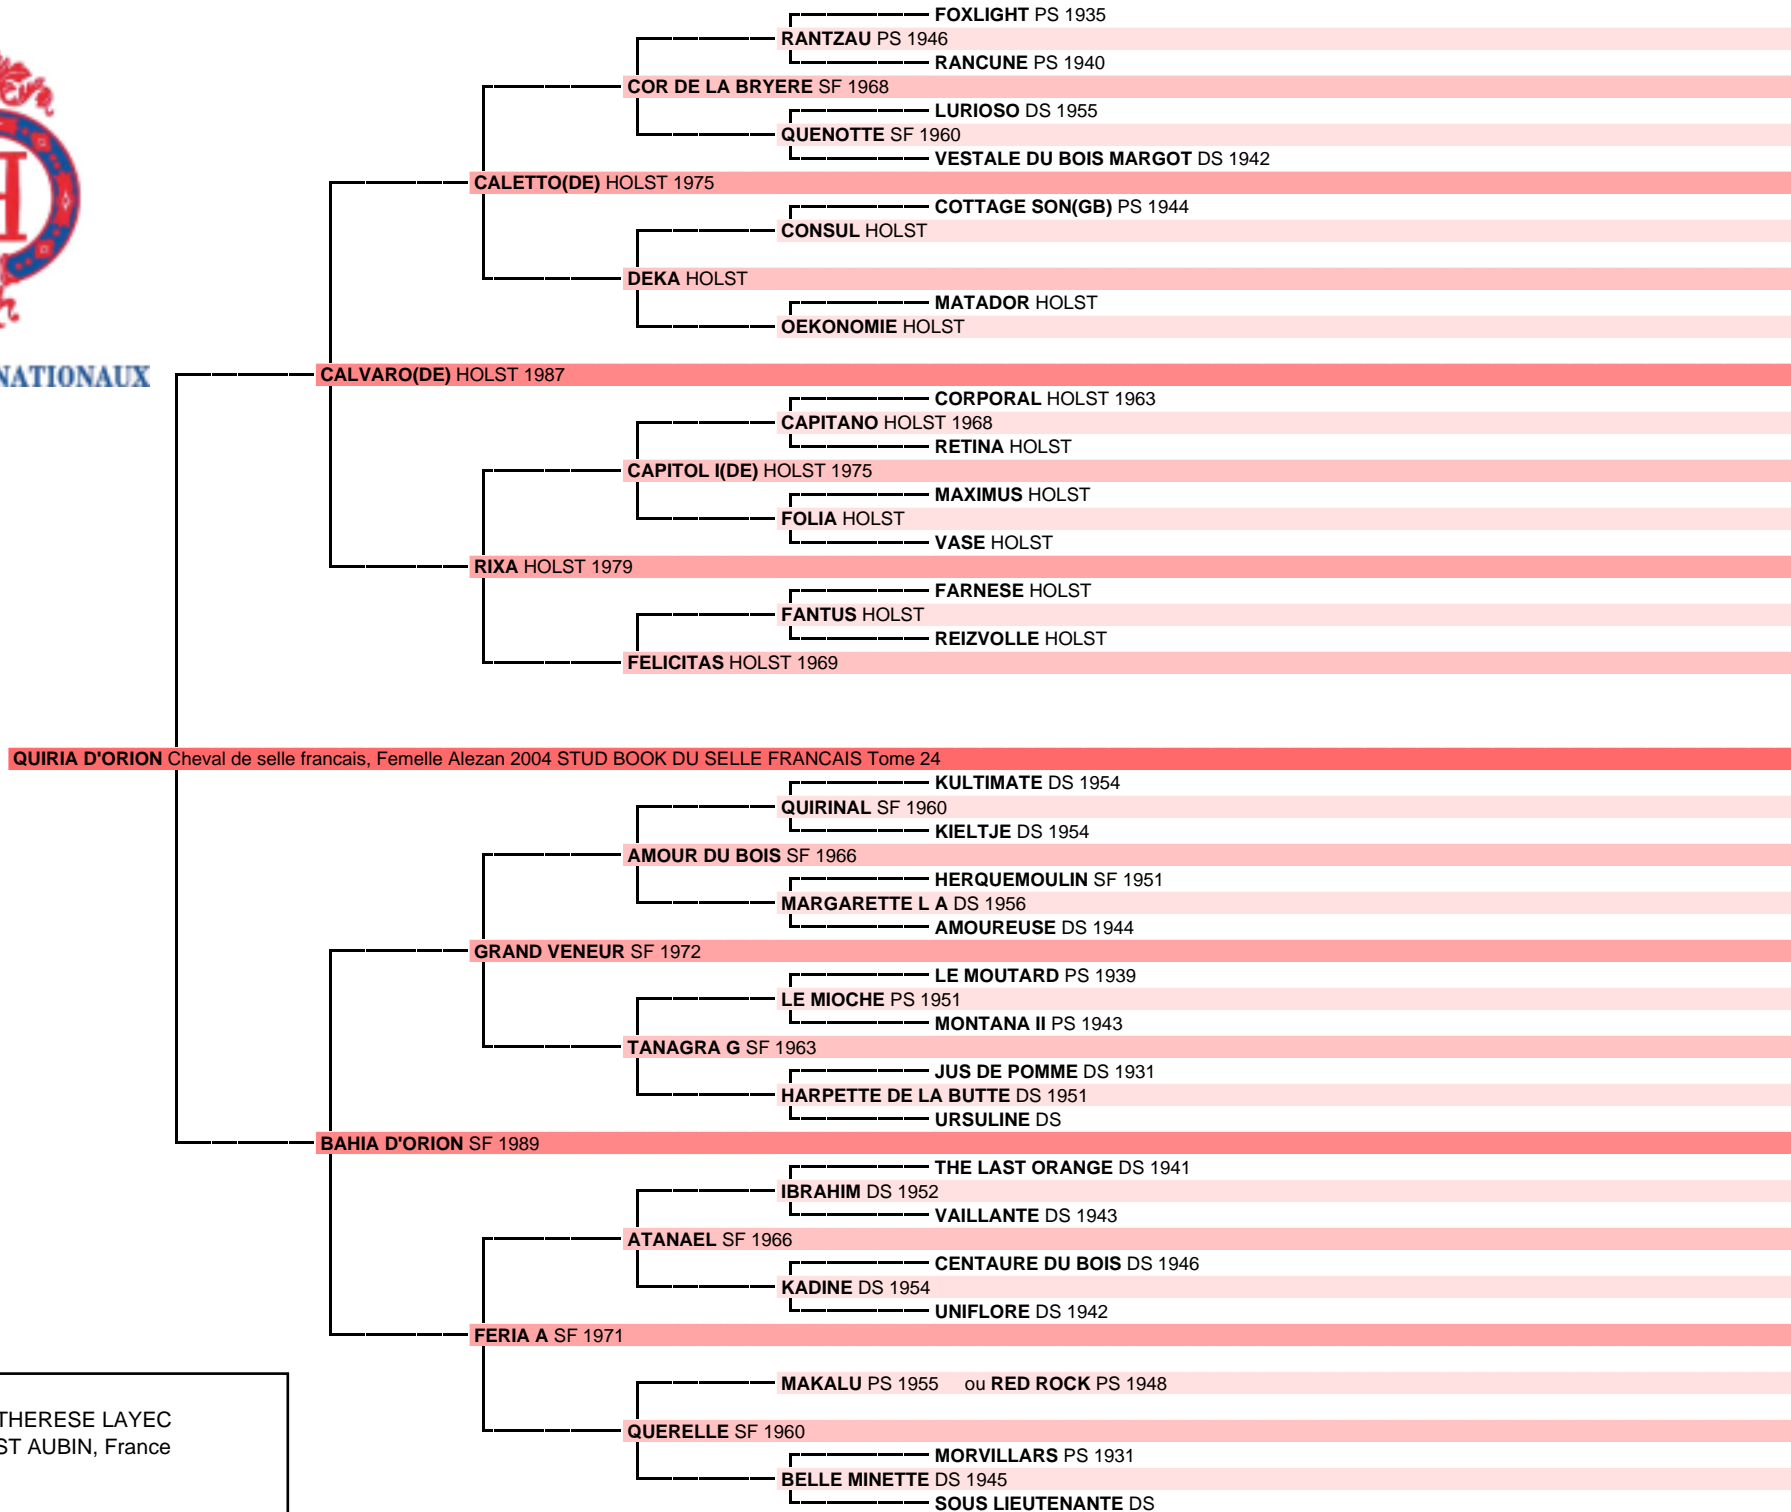

LES HARAS NATIONAUX

**Naisseur**  
MADAME MARIE-THERESE LAYEC  
45240 LA FERTE ST AUBIN, France