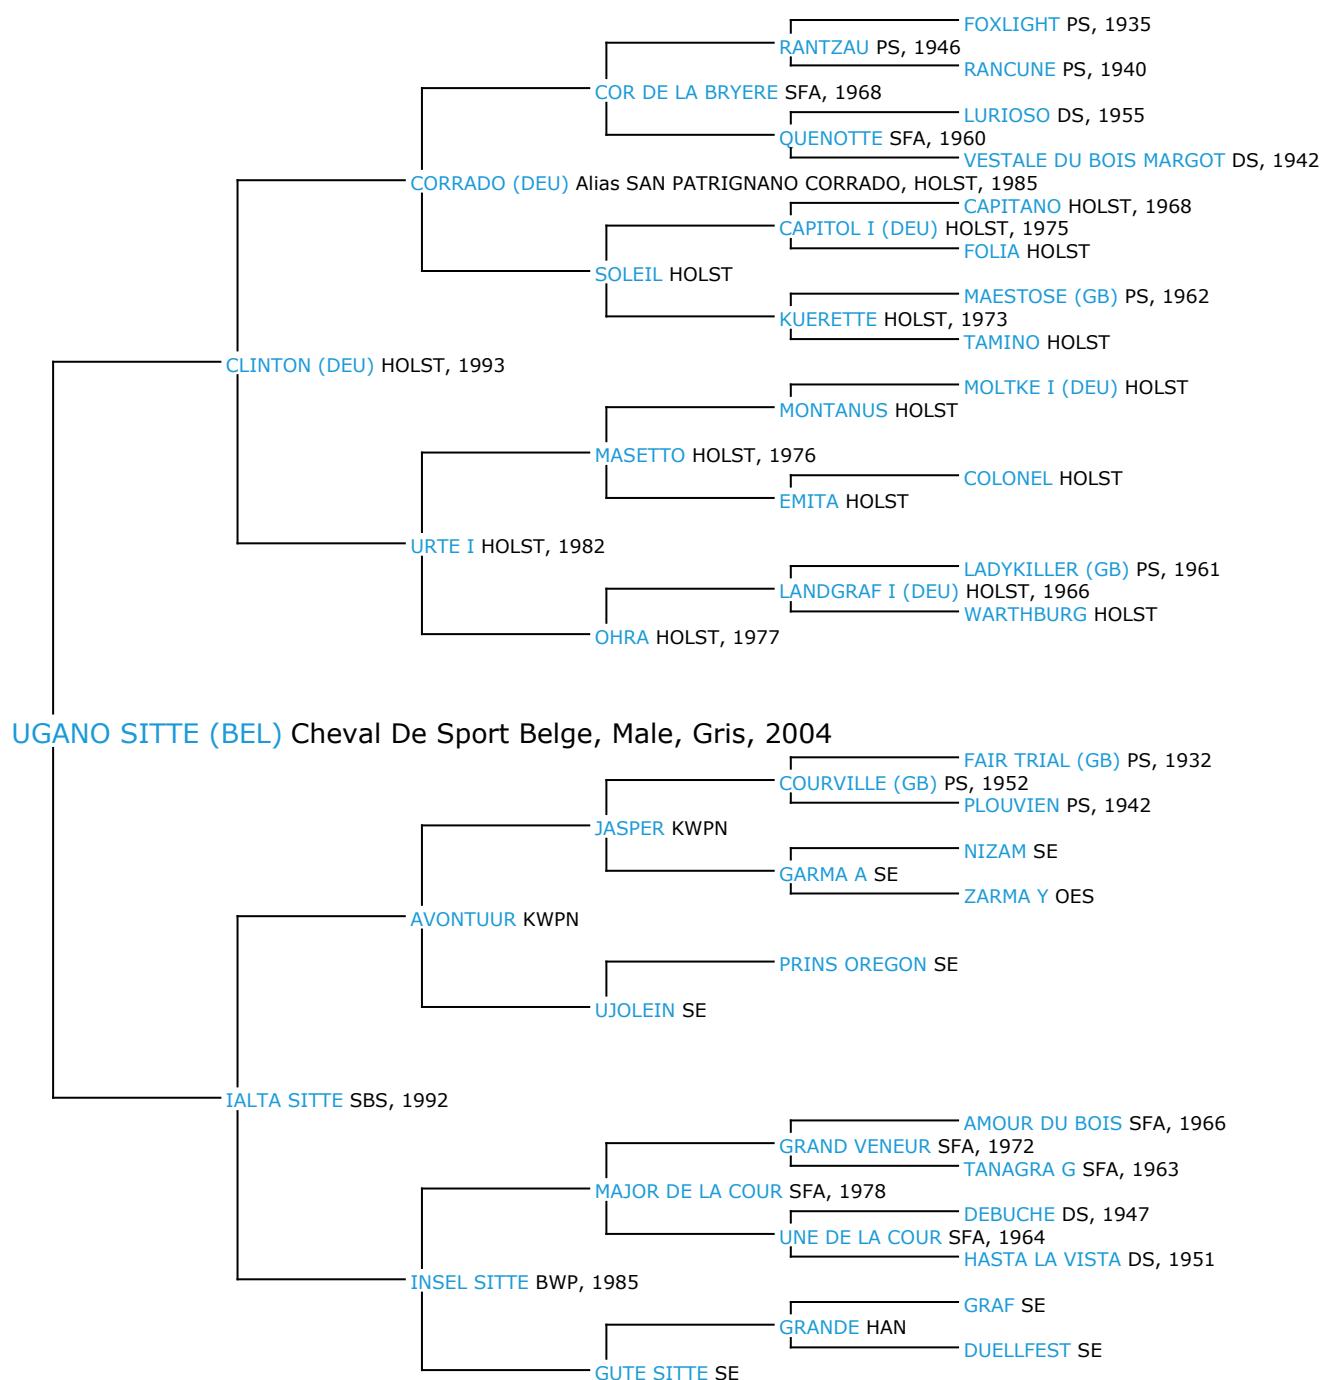

Pedigree 5 générations UGANO SITTE

Ce cheval n'a pas d'ancêtres communs dans les 5 premières générations de sa généalogie, il est toutefois possible que son coefficient de consanguinité ne soit pas nul si des ancêtres communs existent au-delà de la 5ème génération

Coefficient de consanguinité : 0.03%

Légende :

Ancêtre majeur de la population

Ancêtre commun