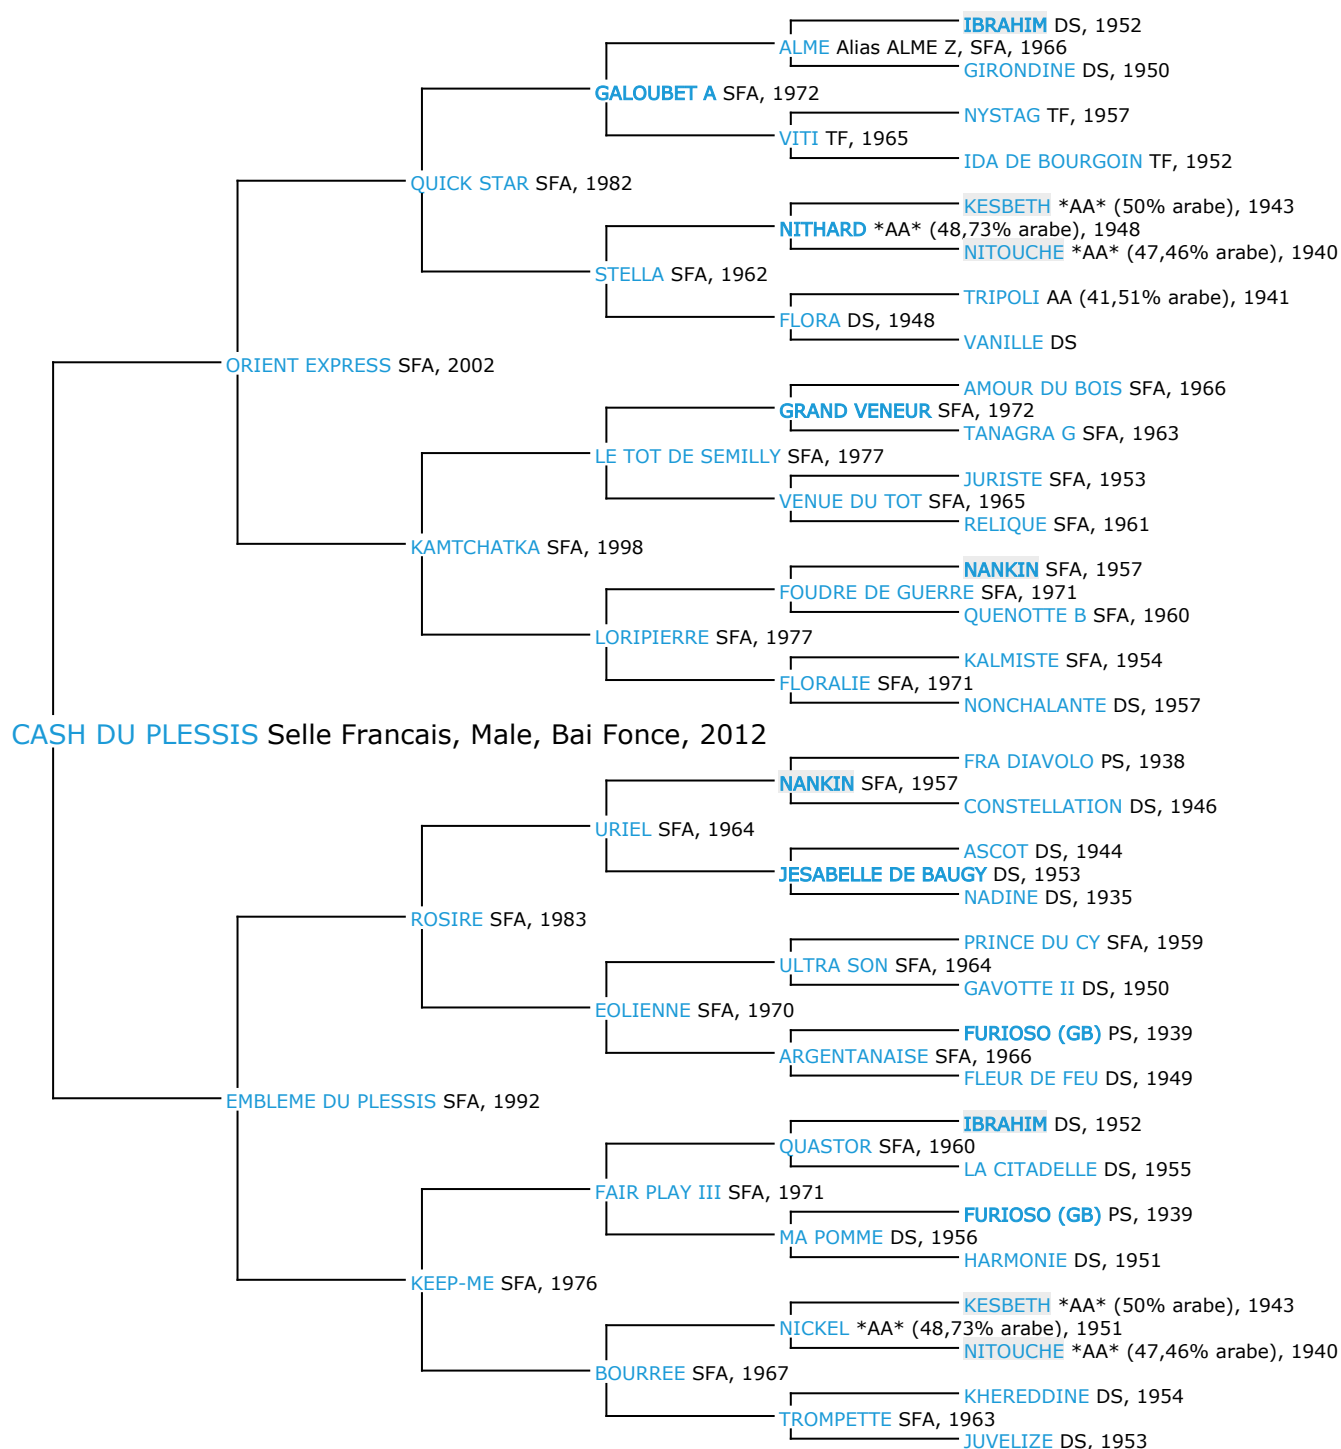

Pedigree 5 générations

CASH DU PLESSIS

Coefficient de consanguinité : 1.53%

Légende :

Ancêtre majeur de la population

Ancêtre commun