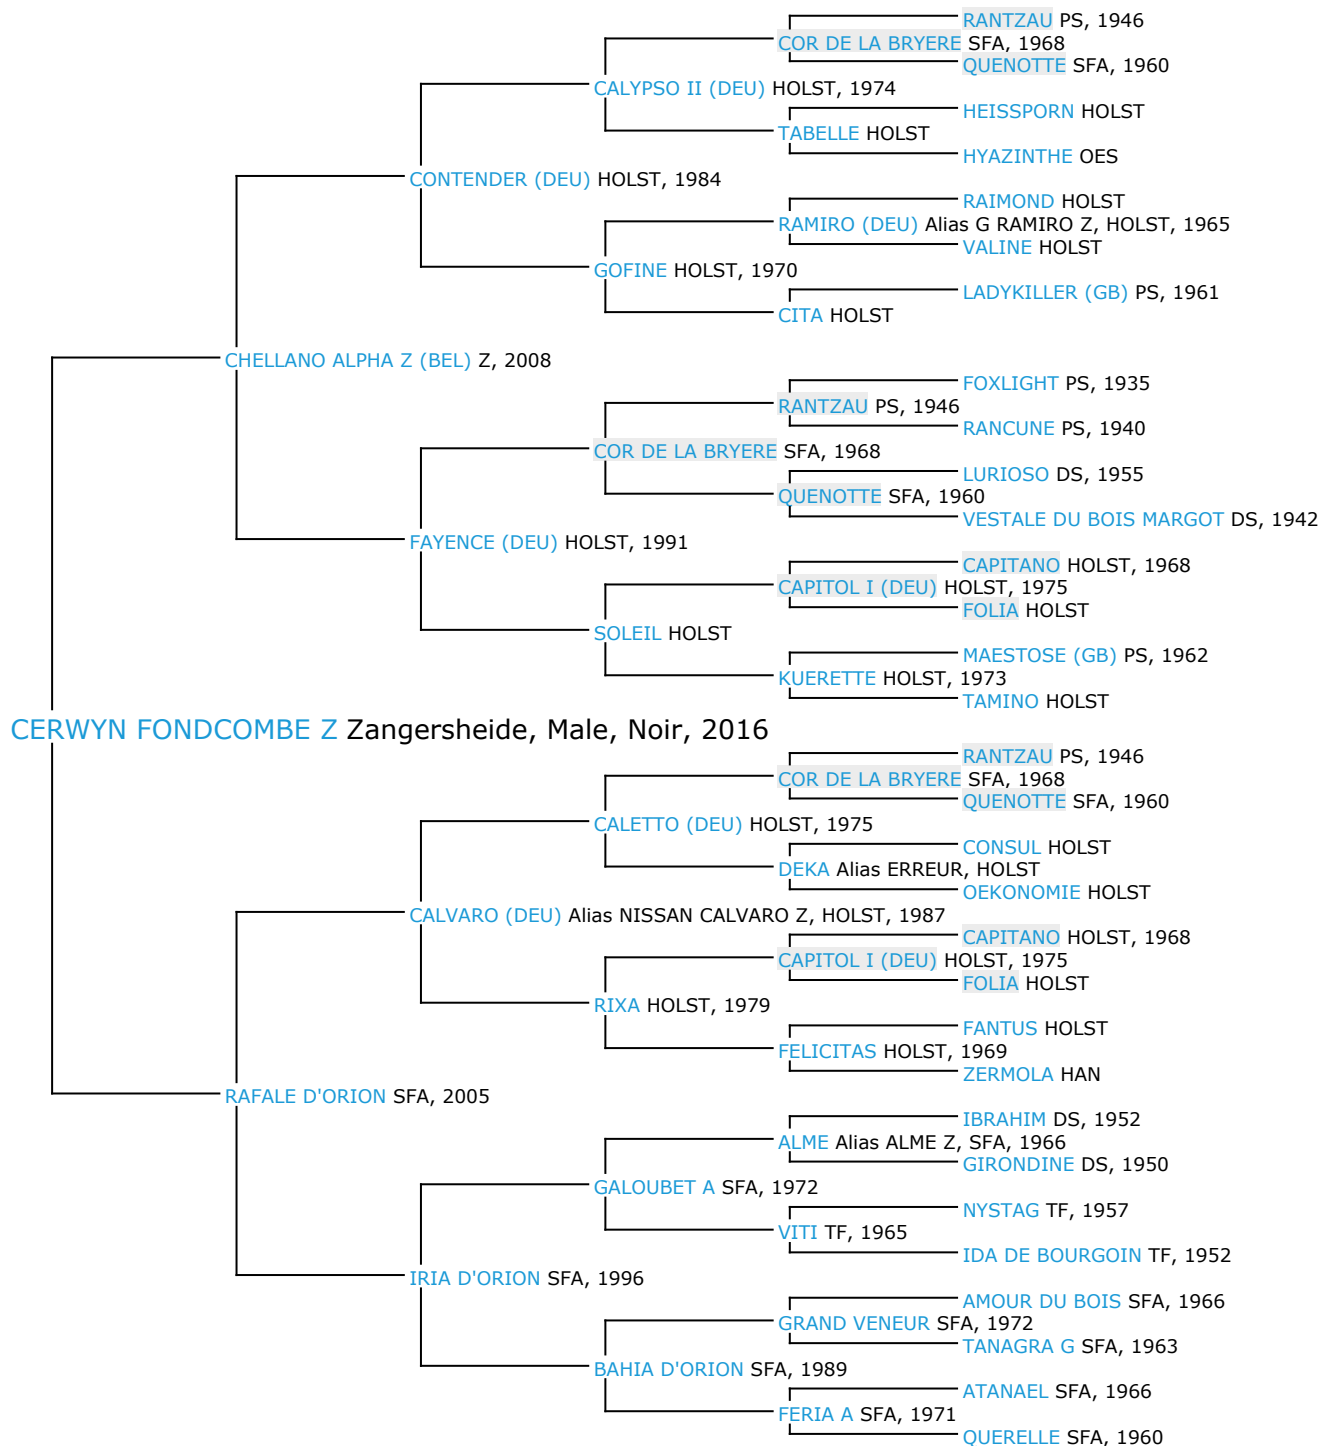

Pedigree 5 générations

CERWYN FONDCOMBE Z

Coefficient de consanguinité : 0%

Légende :

Ancêtre majeur de la population

Ancêtre commun