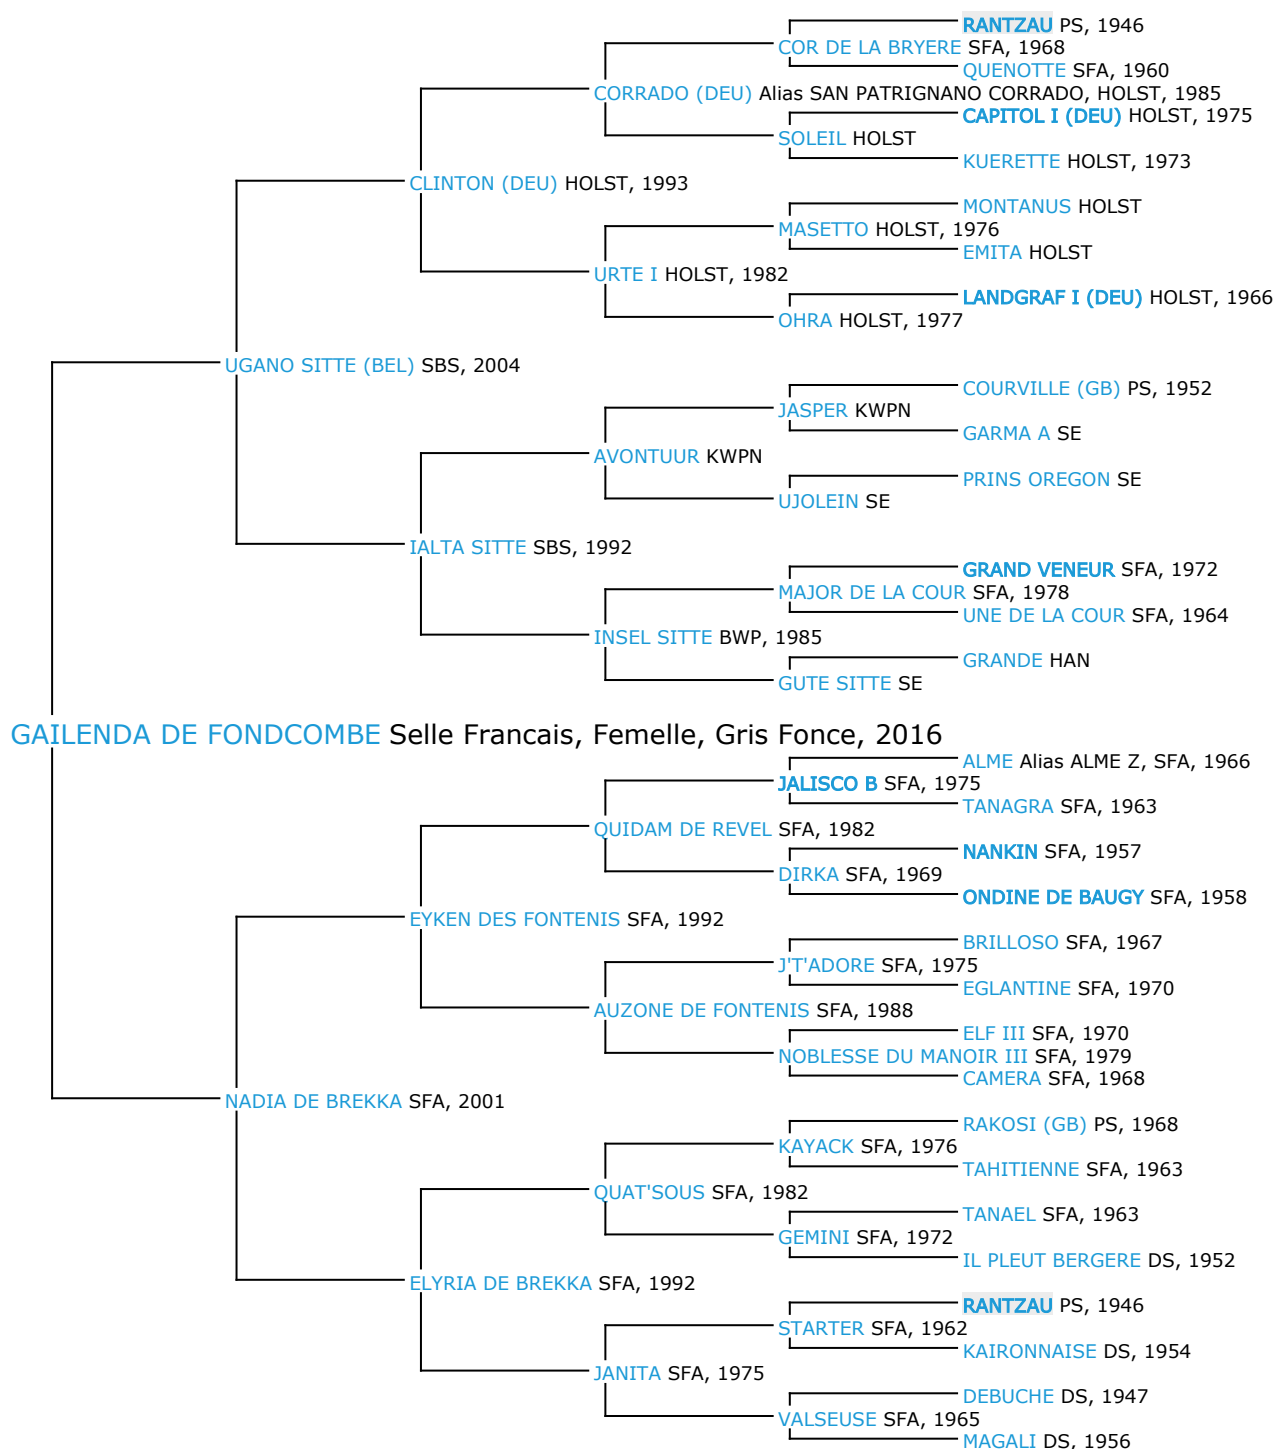

Pedigree 5 générations

GAILEND A DE FONDCOMBE

Coefficient de consanguinité : 0.62%

Légende :

Ancêtre majeur de la population

Ancêtre commun