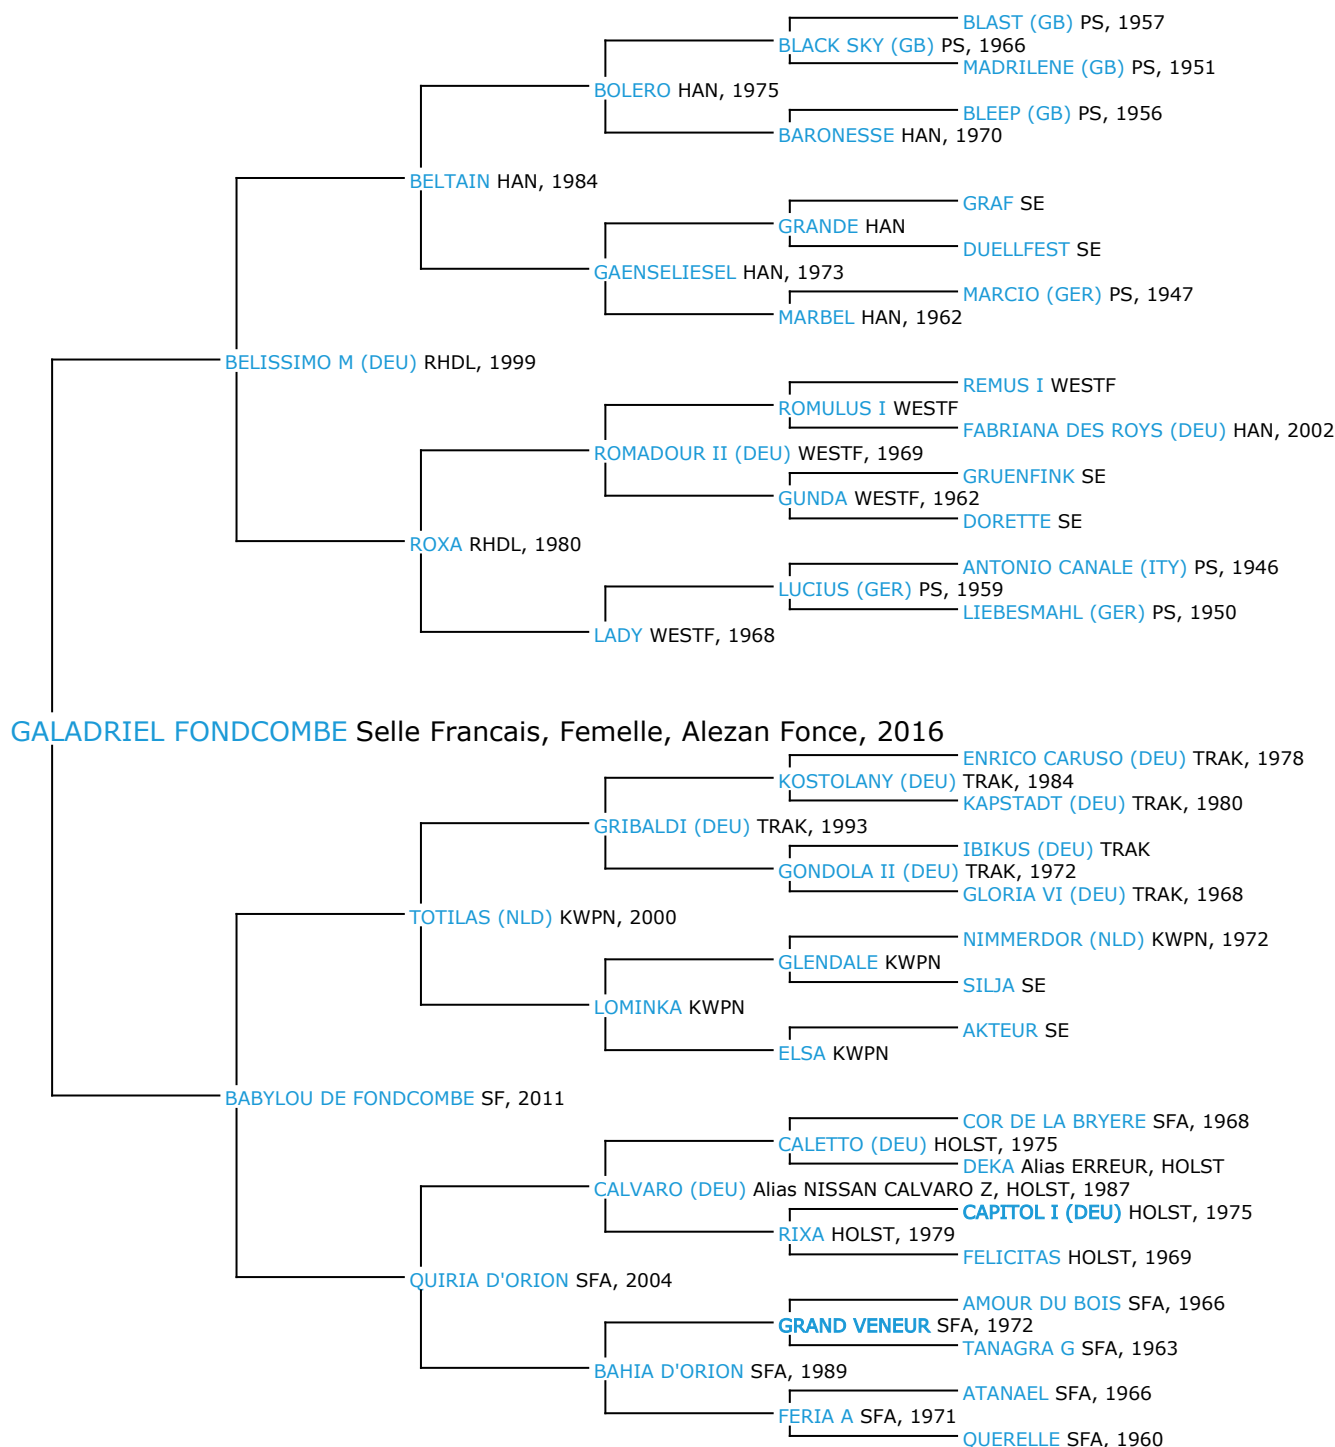

## Pedigree 5 générations

### GALADRIEL FONDCOMBE

Ce cheval n'a pas d'ancêtres communs dans les 5 premières générations de sa généalogie, il est toutefois possible que son coefficient de consanguinité ne soit pas nul si des ancêtres communs existent au-delà de la 5ème génération

Coefficient de consanguinité : 0.02%

Légende :

Ancêtre majeur de la population

Ancêtre commun