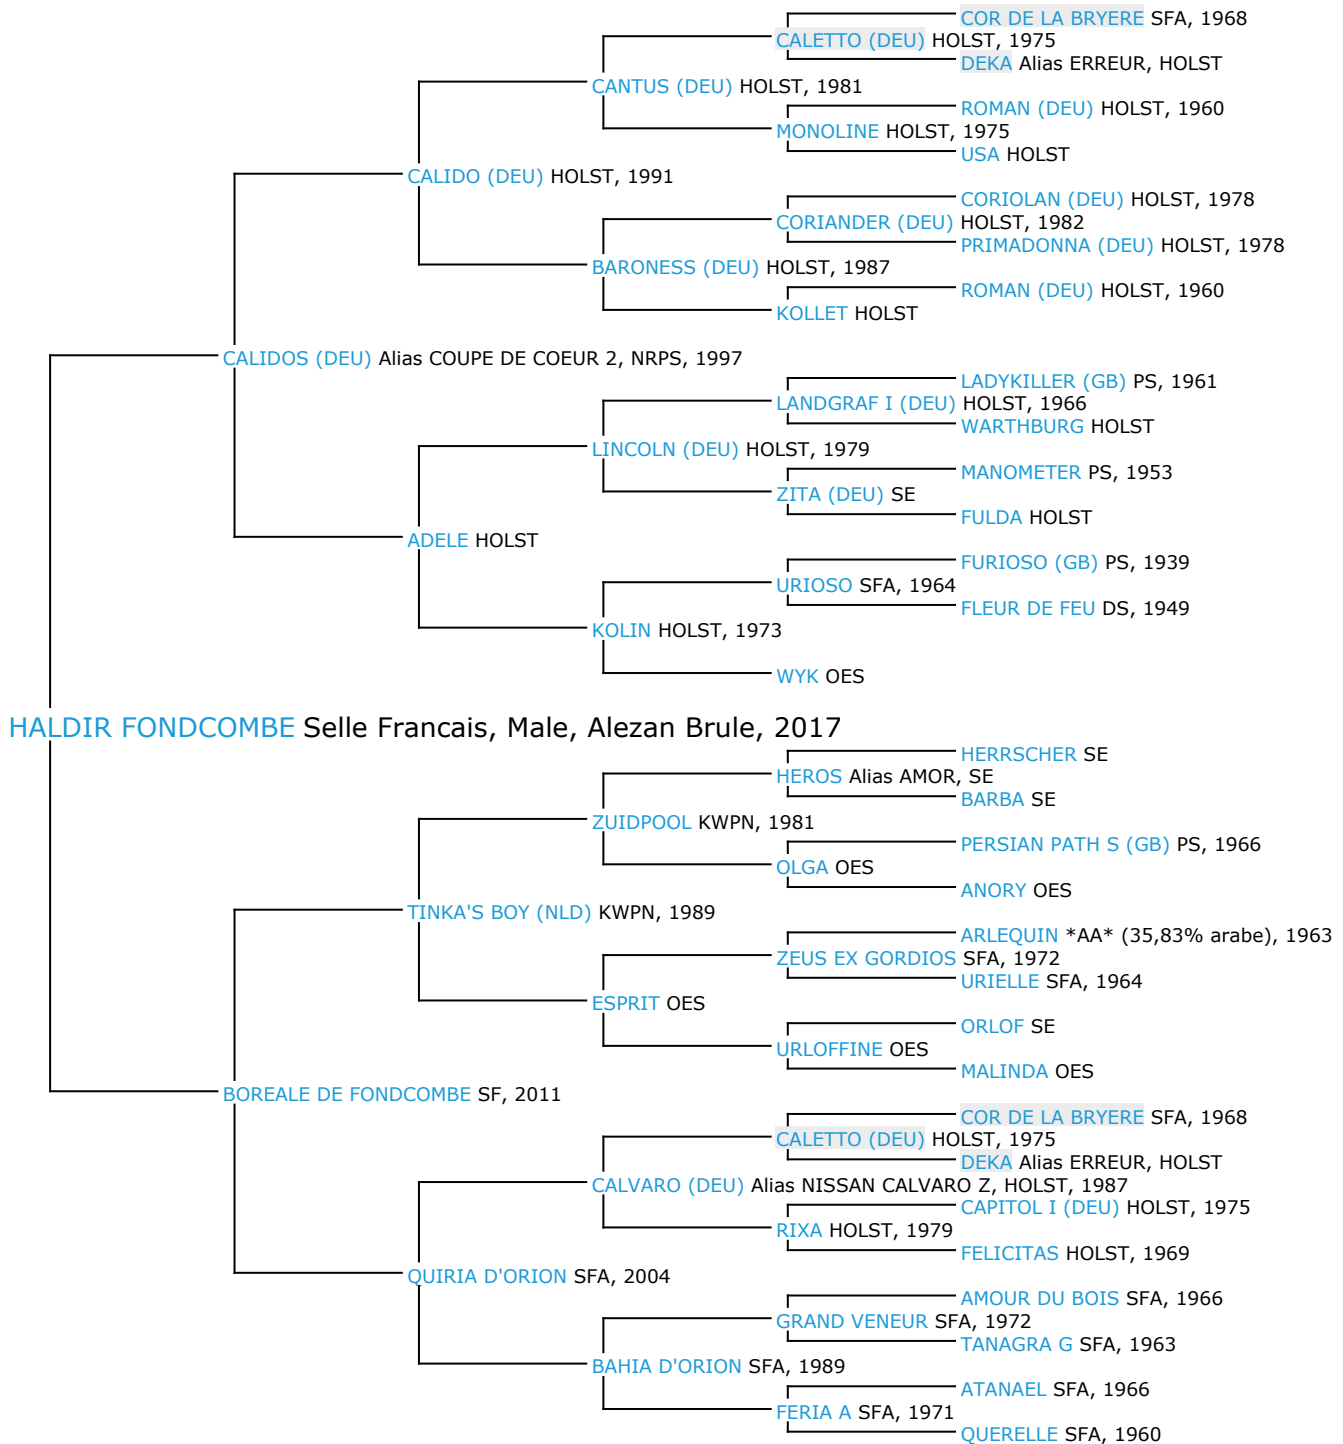

Pedigree 5 générations HALDIR FONDCOMBE

Coefficient de consanguinité : 0%

Légende :

Ancêtre majeur de la population

Ancêtre commun