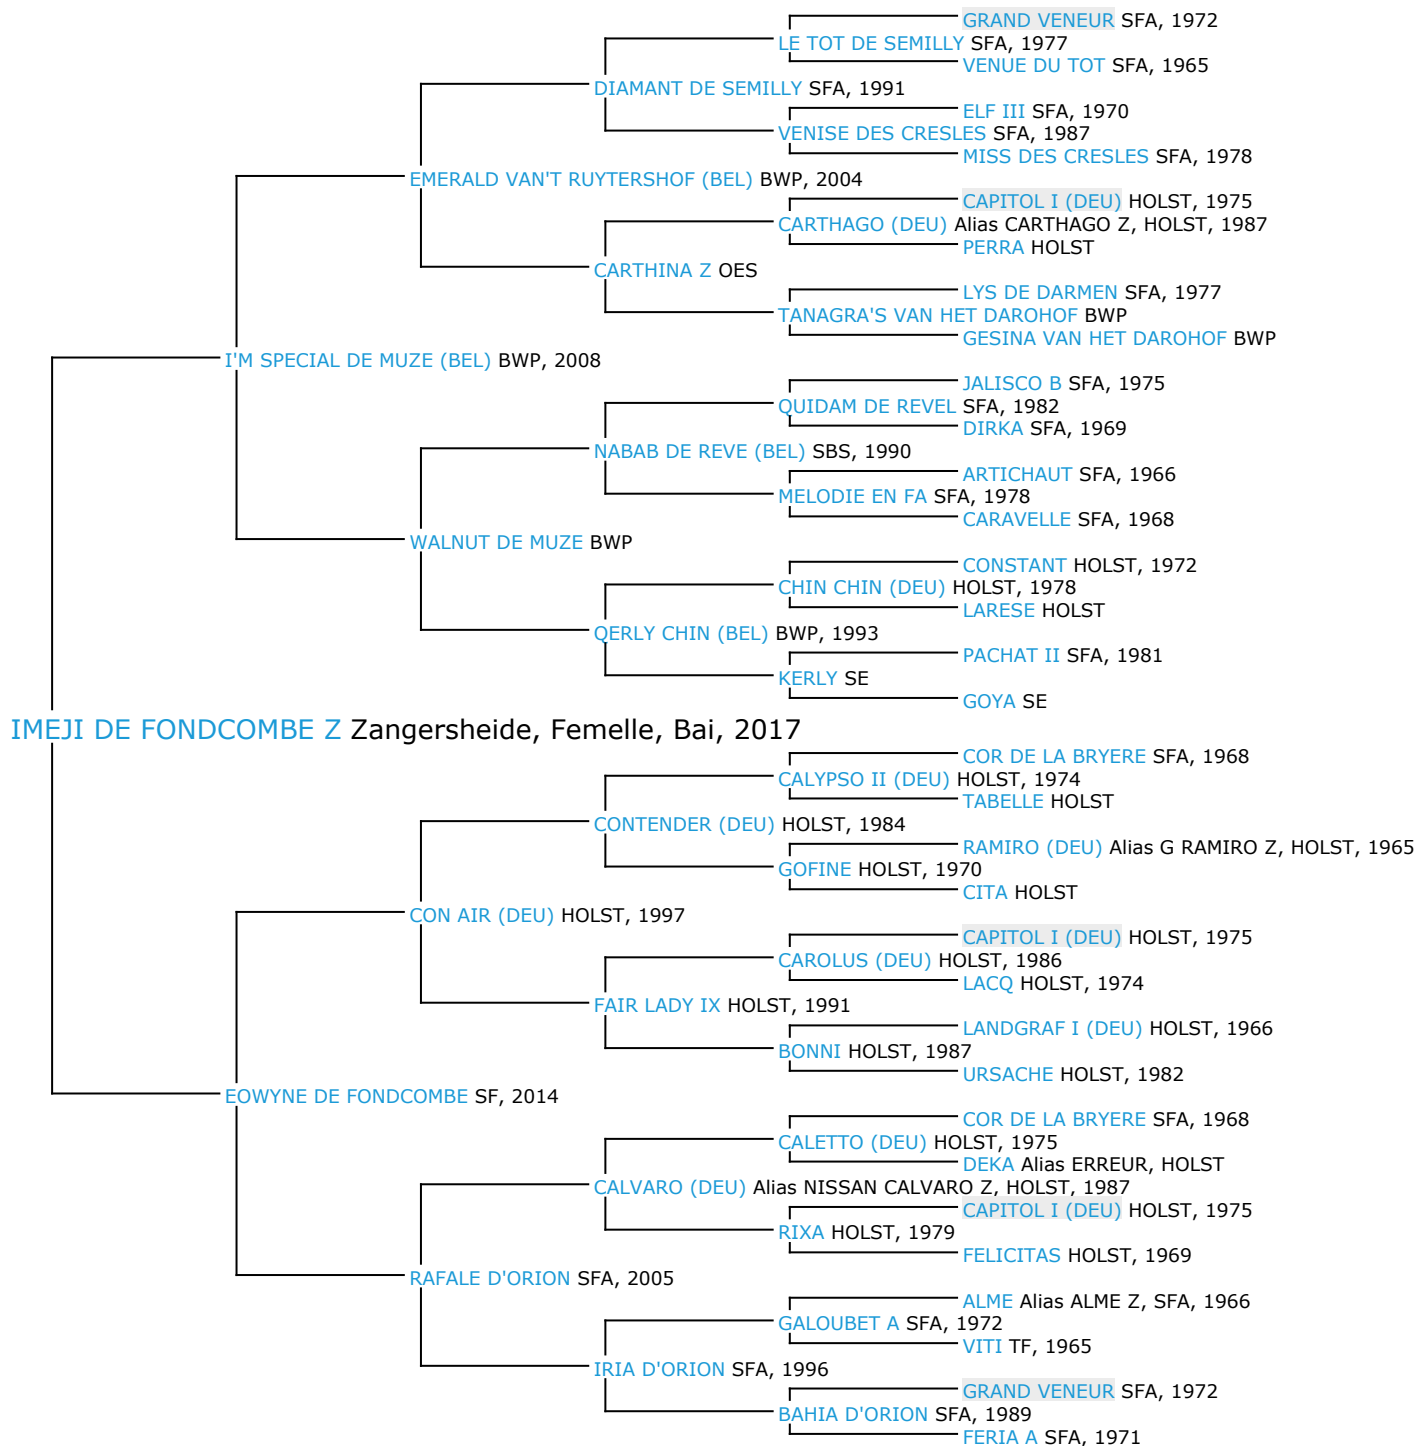

Pedigree 5 générations

IMEJI DE FONDCOMBE Z

Coefficient de consanguinité : 0%

Légende :

Ancêtre majeur de la population

Ancêtre commun