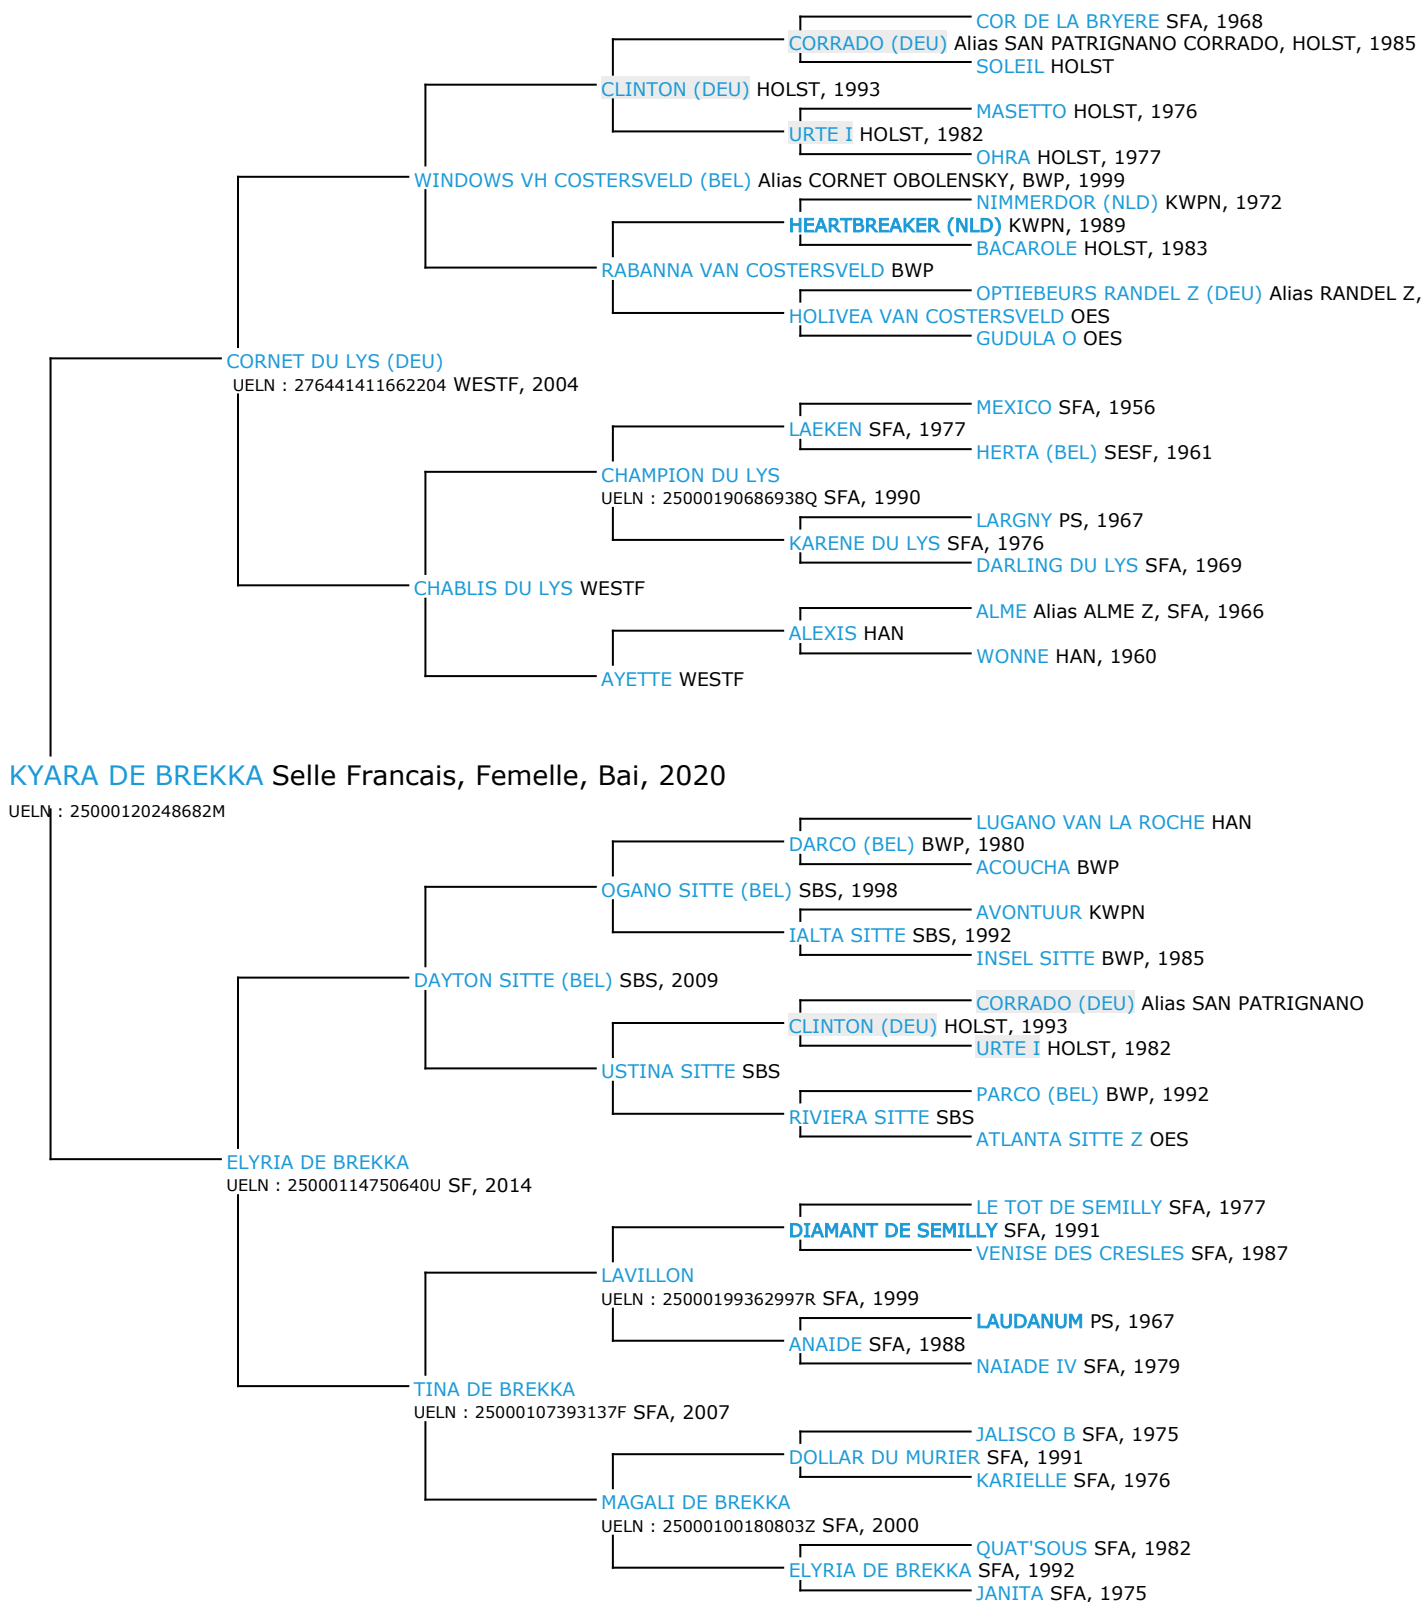

Pedigree 5 générations

KYARA DE BREKKA

Coefficient de consanguinité : 2.08%

Légende :
 Ancêtre majeur de la population
 Ancêtre commun