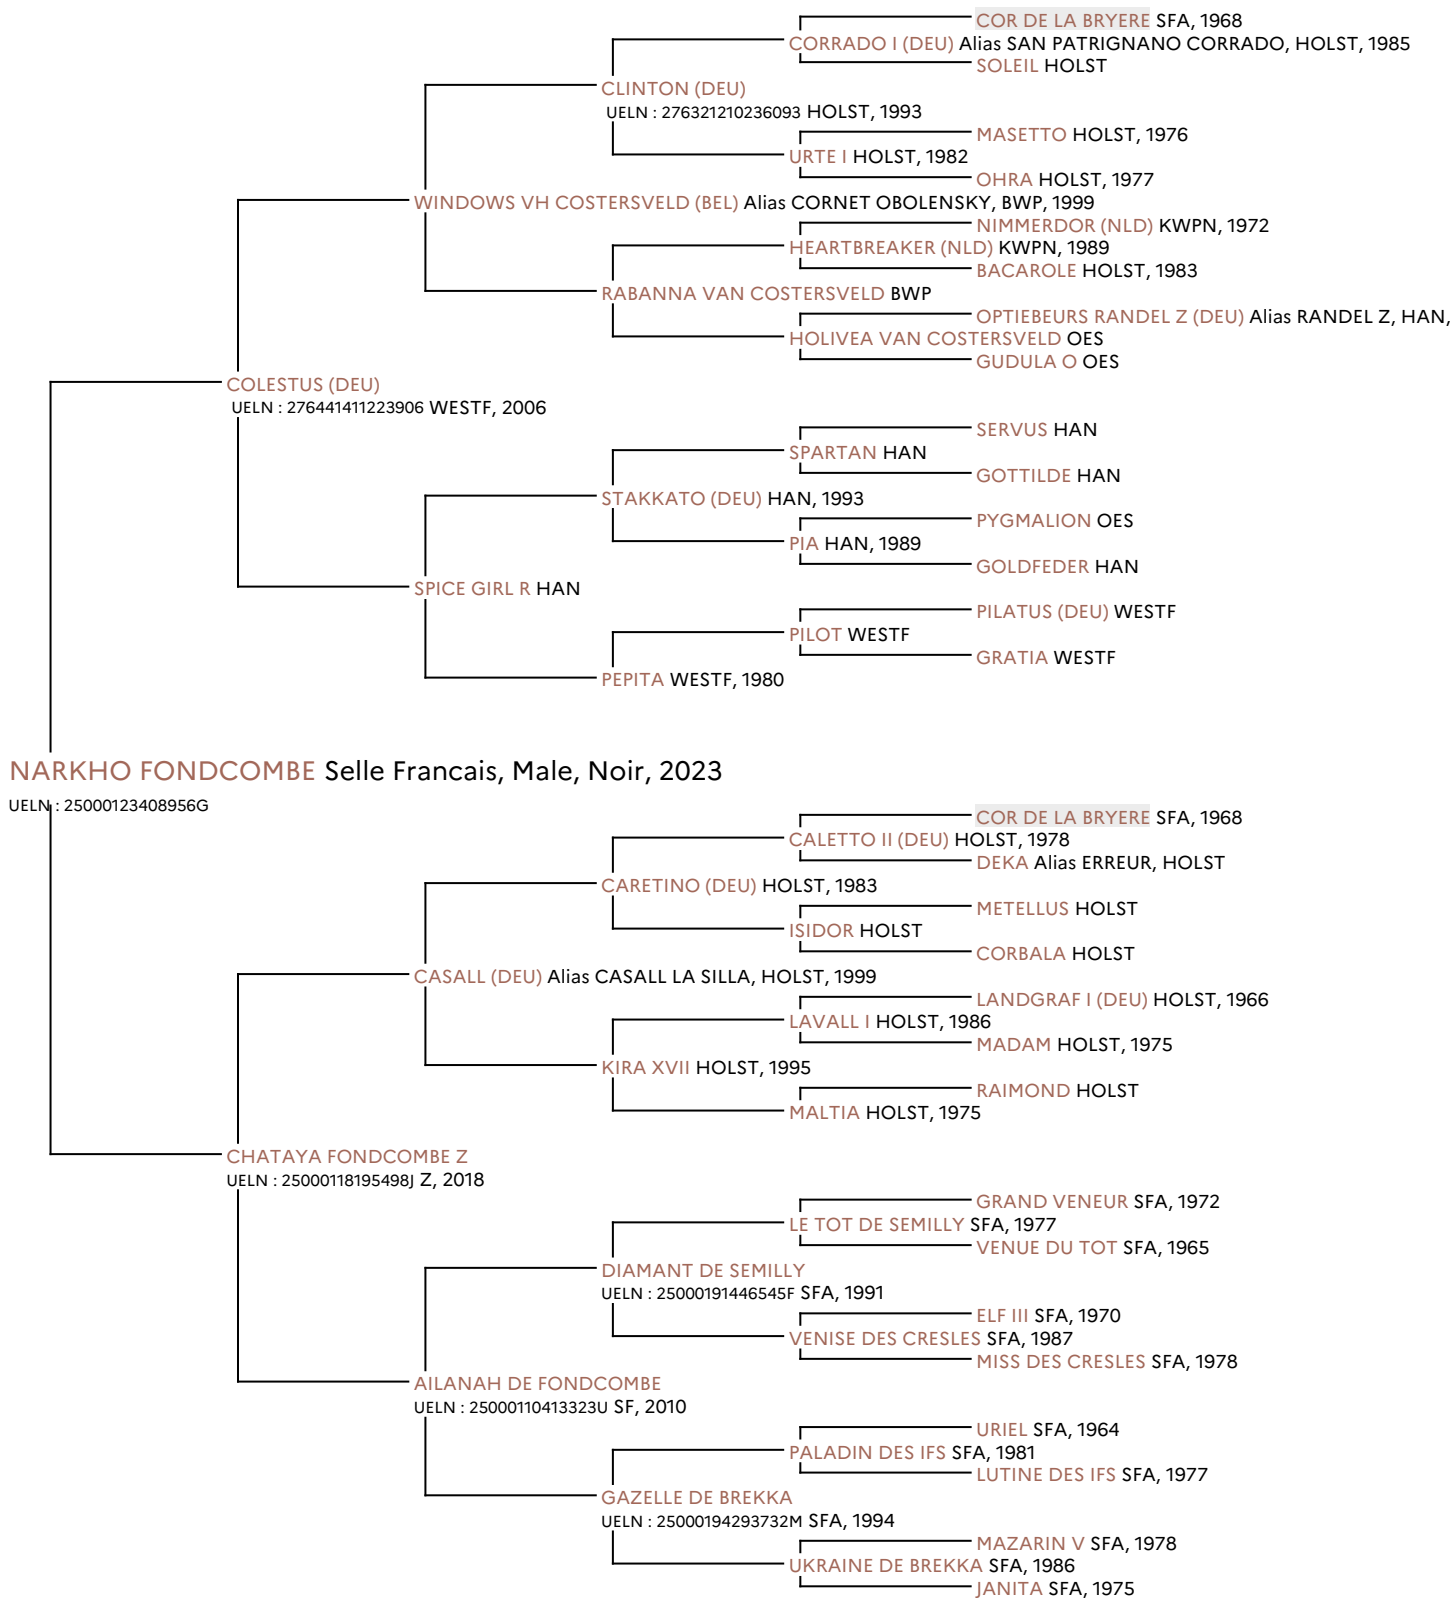

Pedigree 5 générations

NARKHO FONDCOMBE

Coefficient de consanguinité : 0%
Légende : Ancêtre majeur de la population
Ancêtre commun