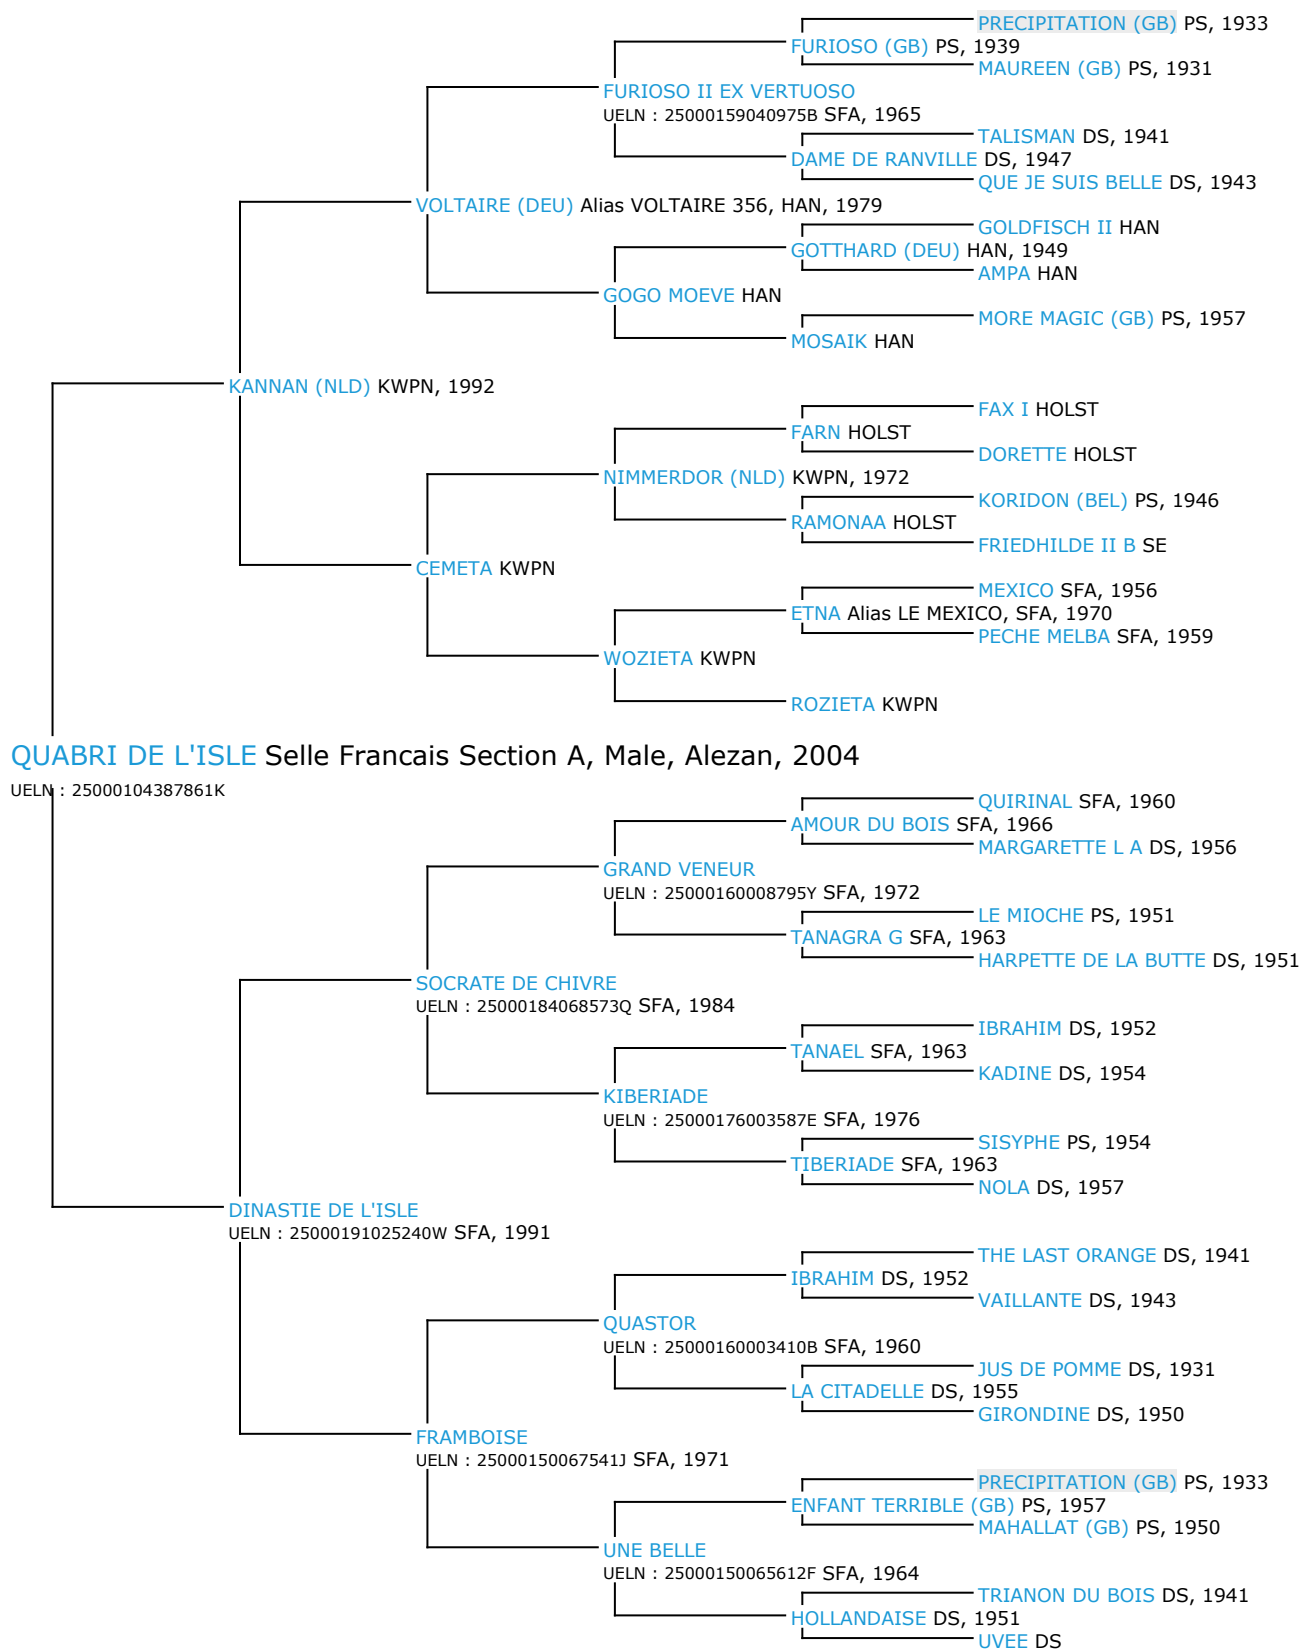

# Pedigree 5 générations

## QUABRI DE L'ISLE

Coefficient de consanguinité : 0.38%

Légende :  
 Ancêtre majeur de la population  
 Ancêtre commun