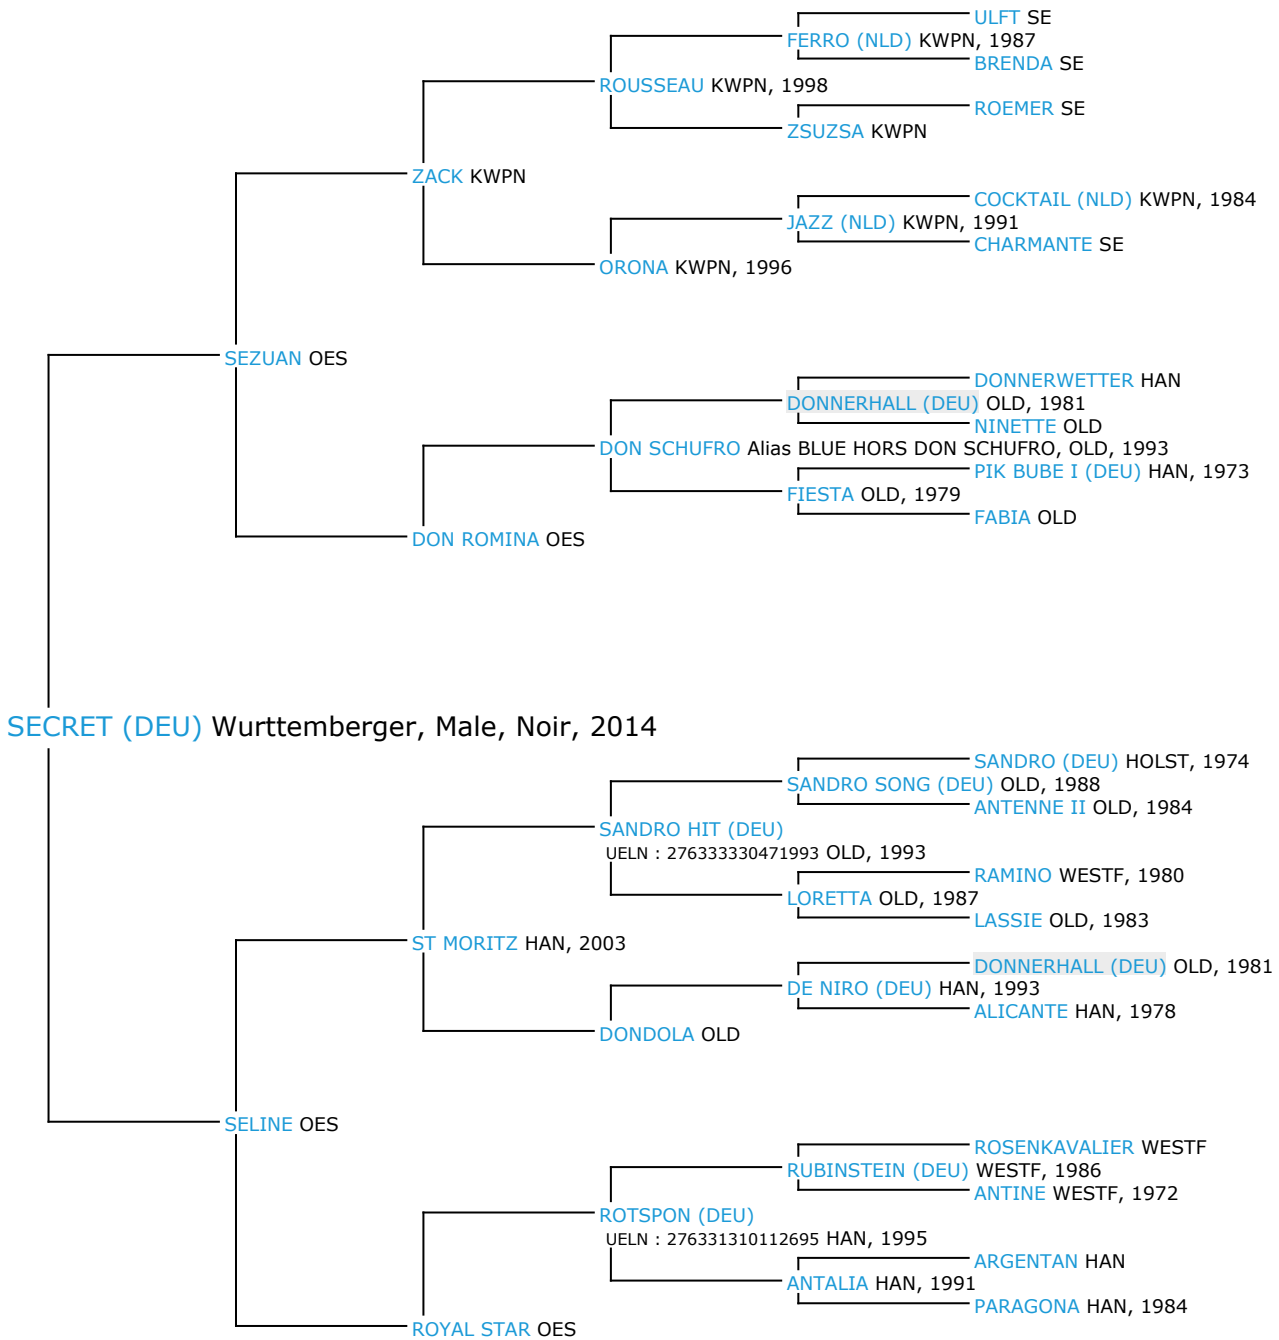

# Pedigree 5 générations

## SECRET

Coefficient de consanguinité : 0.5%

Légende :  
Ancêtre majeur de la population  
Ancêtre commun